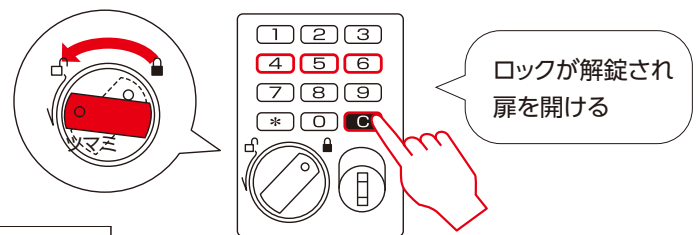

[収納サイズ] 235mm×457mm×391mm

ビール350mL
24本×1ケース
約9kg

米
10kg

ペットボトル2L
6本×1ケース
約12kg

上記の様な荷物が受取可能です。

仕様

錠前	ボタン式ロッカー錠 (3～5桁 オートリセット機能)
仕上げ材質	箱本体 亜鉛めっき鋼板 t1.0 粉体塗装
	扉 亜鉛めっき鋼板 t1.0 粉体塗装
	窓 アクリル樹脂
防水性能	保護等級 IPX4
単体重量	37kg
設置方法	アンカーボルト固定据置き

- 暴風雨の圧力が強い場合など内部に雨水が侵入することがあります。
- 生鮮食品・生物・危険物・貴重品・動物などの取扱はできません。
- 宅配物に関する保証は一切ありません。
- いたずらなどによる故意の破損には保証はありません。