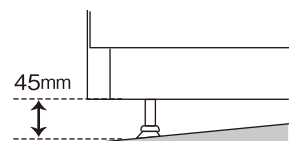

電気工事不要・簡単設置

扉の施錠に電気を使用しませんので、電気工事不要です。電気を
使用しないので、停電時も使用でき、電気代メンテナンス費など
のランニングコストが不要です。設置工事は、アンカーボルトに
固定するだけ。