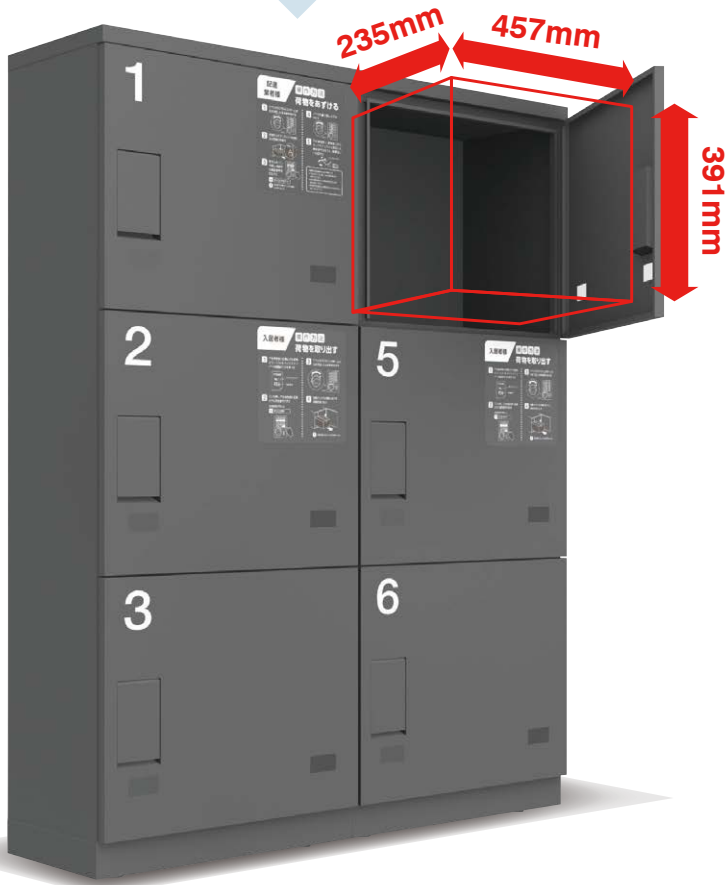

宅配ボックス **e-TAKU**

対面不要でいつでも
安心・楽々受取

仕事で
日中不在

家事や
趣味に集中

対面
不要

集合住宅に
最適

屋外設置
対応

路面傾斜
45mmまで
対応

耐雪強度

雪が積もっても大丈夫。
4500N/m²でも歪みがなく、
扉もスムーズに開閉します

高い防水性能

高い防水性能(保護等級IPX4)ですので、暴風雨でも荷物を水濡
れから守ります

扉開放による破損事故防止機能

扉は、ラッチで固定され、台風などによる強風による自然開放な
どの事故・破損を防止します。また、万が一の為に扉のワイヤー
ストッパーにより開き過ぎ防止機能付きです。

収納可能重量15kgまで

簡単操作

■ 収納時

扉を閉めて「C」を押し任意の暗証番号を3～5桁押す。

■ 受取時

「C」を押し証番号を3～5桁押す。

[収納サイズ] 235mm×457mm×391mm

ビール350mL
24本×1ケース
約9kg

米
10kg

ペットボトル2L
6本×1ケース
約12kg

上記の様な荷物が受取可能です。

仕様

錠前	ボタン式ロッカー錠 (3～5桁 オートリセット機能)
仕上げ材質	箱本体 亜鉛めっき鋼板 t1.0 粉体塗装
	扉 亜鉛めっき鋼板 t1.0 粉体塗装
	窓 アクリル樹脂
防水性能	保護等級 IPX4
単体重量	37kg
設置方法	アンカーボルト固定据置き

- 暴風雨の圧力が強い場合など内部に雨水が侵入することがあります。
- 生鮮食品・生物・危険物・貴重品・動物などの取扱はできません。
- 宅配物に関する保証は一切ありません。
- いたずらなどによる故意の破損には保証はありません。