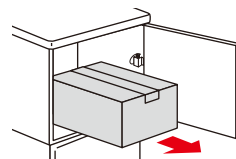

宅配ボックス **e-TAKU**

対面不要でいつでも
安心・楽々受取

仕事で
日中不在

家事や
趣味に集中

対面
不要

集合住宅に
最適

屋外設置
対応

路面傾斜
45mmまで
対応

受取の為の行動制約を受けません

大きな荷物でも簡単受取

小さな荷物から大きな荷物まで
簡単・確実に受取ができます。

設置場所を選ばない耐候性の高い 自立屋外設置型

耐久性の高い垂鉛めっき鋼板に粉体塗装を施し長期間ご使用に
なれます。

傾斜地でもアジャスター
ボルトにより45mm以内の
調整が可能です。

電気工事不要・簡単設置

扉の施錠に電気を使用しませんので、電気工事不要です。電気を
使用しないので、停電時も使用でき、電気代メンテナンス費など
のランニングコストが不要です。設置工事は、アンカーボルトに
固定するだけ。

耐雪強度

雪が積もっても大丈夫。
4500N/m²でも歪みがなく、
扉もスムーズに開閉します

高い防水性能

高い防水性能(保護等級IPX4)ですので、暴風雨でも荷物を水濡
れから守ります

扉開放による破損事故防止機能

扉は、ラッチで固定され、台風などによる強風による自然開放な
どの事故・破損を防止します。また、万が一の為に扉のワイヤー
ストッパーにより開き過ぎ防止機能付きです。

収納可能重量15kgまで

簡単操作