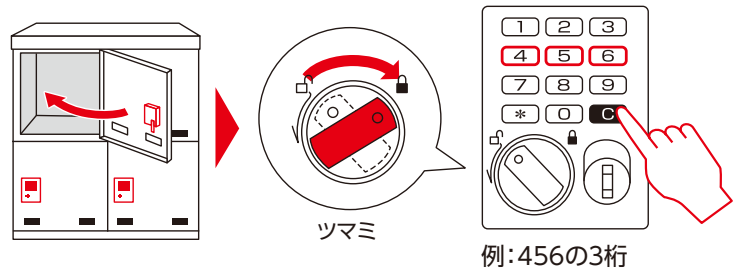

耐雪強度

雪が積もっても大丈夫。
4500N/m²でも歪みがなく、
扉もスムーズに開閉します

高い防水性能

高い防水性能(保護等級IPX4)ですので、暴風雨でも荷物を水濡
れから守ります

扉開放による破損事故防止機能

扉は、ラッチで固定され、台風などによる強風による自然開放な
どの事故・破損を防止します。また、万が一の為に扉のワイヤー
ストッパーにより開き過ぎ防止機能付きです。

収納可能重量15kgまで

簡単操作

■ 収納時

扉を閉めて「C」を押し任意の暗証番号を3～5桁押す。

■ 受取時

「C」を押し証番号を3～5桁押す。

[収納サイズ] 235mm×457mm×391mm

ビール350mL
24本×1ケース
約9kg

米
10kg

ペットボトル2L
6本×1ケース
約12kg