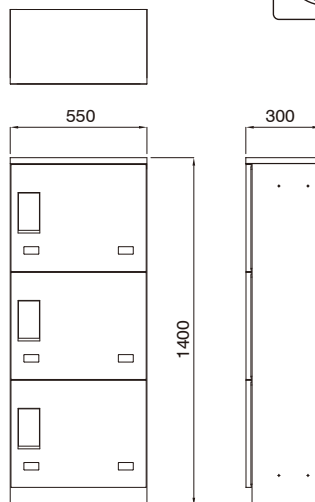

収納可能重量15kgまで

簡単操作

■ 収納時

扉を閉めて「C」を押し任意の暗証番号を3～5桁押す。

■ 受取時

「C」を押し証番号を3～5桁押す。

[収納サイズ] 235mm×457mm×391mm

ビール350mL
24本×1ケース
約9kg

米
10kg

ペットボトル2L
6本×1ケース
約12kg

上記の様な荷物が受取可能です。

仕様

錠前	ボタン式ロッカー錠 (3～5桁 オートリセット機能)
仕上げ材質	箱本体 亜鉛めっき鋼板 t1.0 粉体塗装
	扉 亜鉛めっき鋼板 t1.0 粉体塗装
	窓 アクリル樹脂
防水性能	保護等級 IPX4
単体重量	37kg
設置方法	アンカーボルト固定据置き

- 暴風雨の圧力が強い場合など内部に雨水が侵入することがあります。
- 生鮮食品・生物・危険物・貴重品・動物などの取扱はできません。
- 宅配物に関する保証は一切ありません。
- いたずらなどによる故意の破損には保証はありません。

ボタン式ロッカー錠

3～5桁の任意の暗証番号を入力し施錠/解錠が可能です。解錠するたびに暗証番号が自動的にリセットされます。

販売元

関東支社：〒104-0032 東京都中央区八丁堀4-9-4 VORT八丁堀10階
TEL 03-6280-5636(代表) FAX 03-6280-4552

製造元

東京本社：〒105-0022 東京都港区海岸1丁目11番1号(ニューピア竹芝ノースタワー12階)
TEL 03-5400-1849