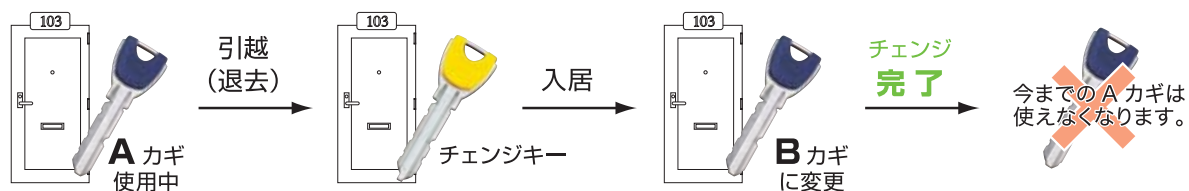

賃貸アパート／マンション向け可変シリンダー

MMX / MMXII

オーナーさん！朗報です！！

もう引越しのたびにシリンダー交換をしなくてもいいんです。

そんな理想をカタチにした錠前です。

<http://www.opnus.co.jp/personal/mmx/>

キーチェンジ機能を持った高性能シリンダーオプナス MMX が、
こんな課題を**簡単に解決**しました。

賃貸アパートのオーナーさんに

- ・入居のたびに必要だったシリンダー交換にかかる費用や手間を大幅に削減できます。
- ・物件管理の形態に合わせたキープランの自由度があり、効率的に管理できます。
- ・ピッキング対策は万全なので入居の方にも安心しておすすめできます。
- ・空室用キーを設定すれば空室管理が楽になり、スムーズなご案内で契約アップにも効果的です。

なぜ、こんなことができるのでしょうか？

銀行の金庫室用錠前などを、50年以上製造し続けているオプナスが、独自に開発したキーチェンジシステムだから可能になりました。キーの形状を記憶する高性能シリンダーが、簡単な操作で、新たなキーを記憶し、以前のキーを使用できなくします。もちろん、他人によるキーチェンジやいたずらができない設計になっています。