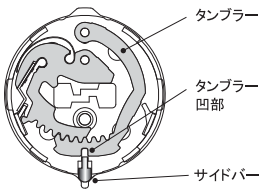

鍵の変更方法

- キーチェンジ操作は、その物件専用の管理者用チェンジキーしか対応できません。
- 他の物件のチェンジキーや入居者のカギで勝手にキーチェンジされる心配はまったくありません。

簡単な操作だけでチェンジできることがご理解いただけるよう、動画をご用意しました。是非、ご覧ください。

表裏互い違いに配置した14枚のタンブラーがピッキング攻撃ポイントを左右に分散させているため、タンブラー凹部が正しい位置にすべてそろわないとサイドバーが移動できず、ピッキングによる不正解錠は非常に困難です。