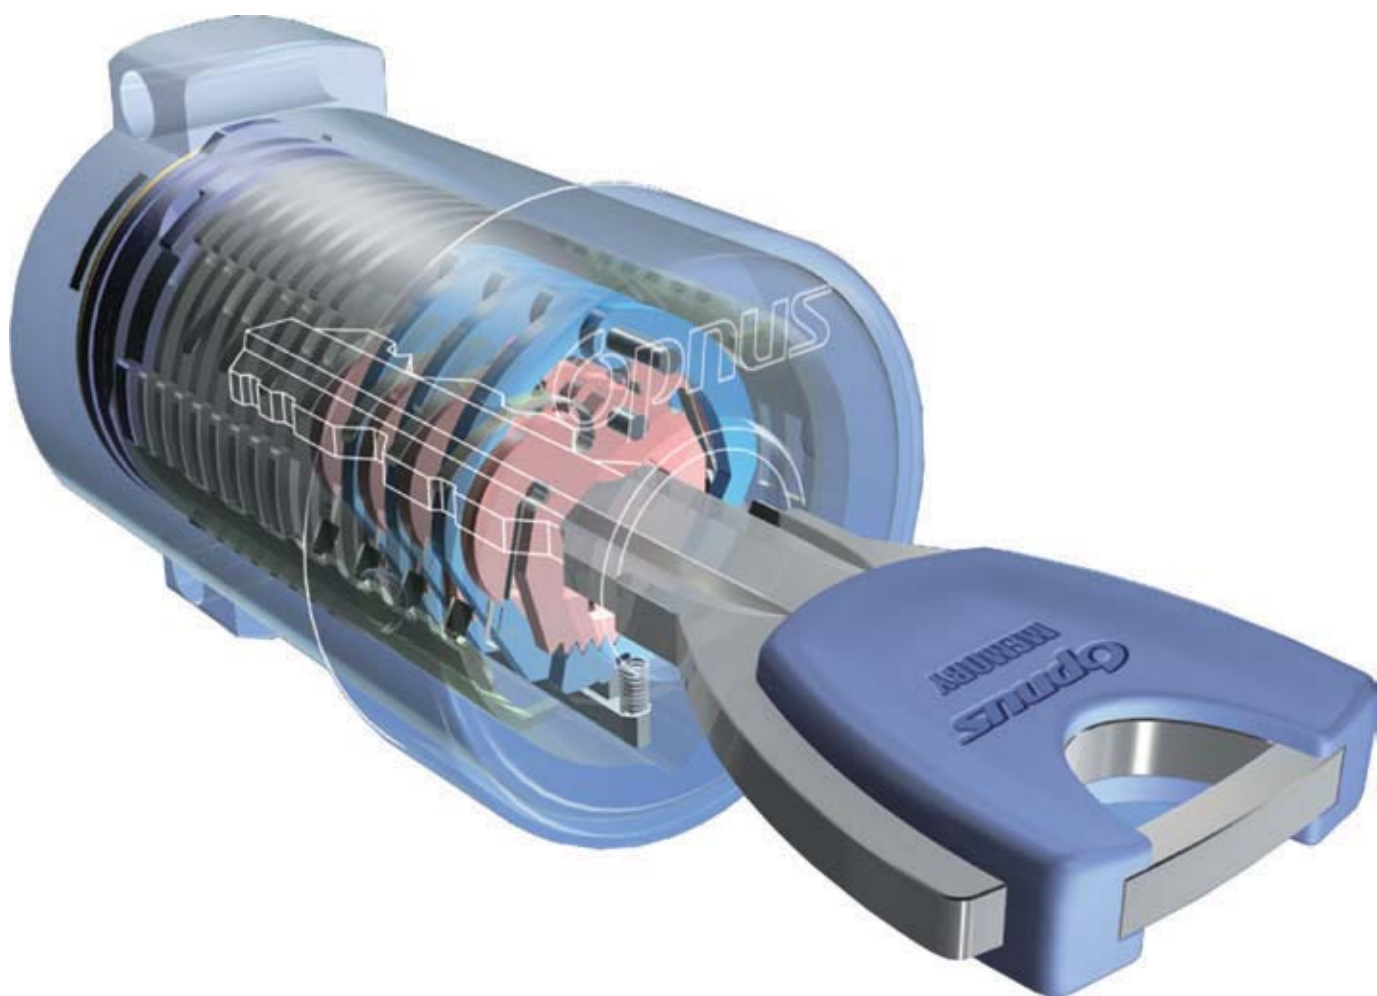

賃貸アパート／マンション向け可変シリンダー

MMX / MMXII

オーナーさん！朗報です！！

もう引越しのたびにシリンダー交換をしなくてもいいんです。

そんな理想をカタチにした錠前です。

<http://www.opnus.co.jp/personal/mmx/>

キーチェンジ機能を持った高性能シリンダーオプナス MMX が、
こんな課題を**簡単に解決**しました。

賃貸アパートのオーナーさんに

- ・入居のたびに必要だったシリンダー交換にかかる費用や手間を大幅に削減できます。
- ・物件管理の形態に合わせたキープランの自由度があり、効率的に管理できます。
- ・ピッキング対策は万全なので入居の方にも安心しておすすめできます。
- ・空室用キーを設定すれば空室管理が楽になり、スムーズなご案内で契約アップにも効果的です。

なぜ、こんなことができるのでしょうか？

銀行の金庫室用錠前などを、50年以上製造し続けているオプナスが、独自に開発したキーチェンジシステムだから可能になりました。キーの形状を記憶する高性能シリンダーが、簡単な操作で、新たなキーを記憶し、以前のキーを使用できなくします。もちろん、他人によるキーチェンジやいたずらができない設計になっています。

鍵の変更方法

- キーチェンジ操作は、その物件専用の管理者用チェンジキーしか対応できません。
- 他の物件のチェンジキーや入居者のカギで勝手にキーチェンジされる心配はまったくありません。

簡単な操作だけでチェンジできることがご理解いただけるよう、動画をご用意しました。是非、ご覧ください。

表裏互い違いに配置した14枚のタンブラーがピッキング攻撃ポイントを左右に分散させているため、タンブラー凹部が正しい位置にすべてそろわないとサイドバーが移動できず、ピッキングによる不正解錠は非常に困難です。