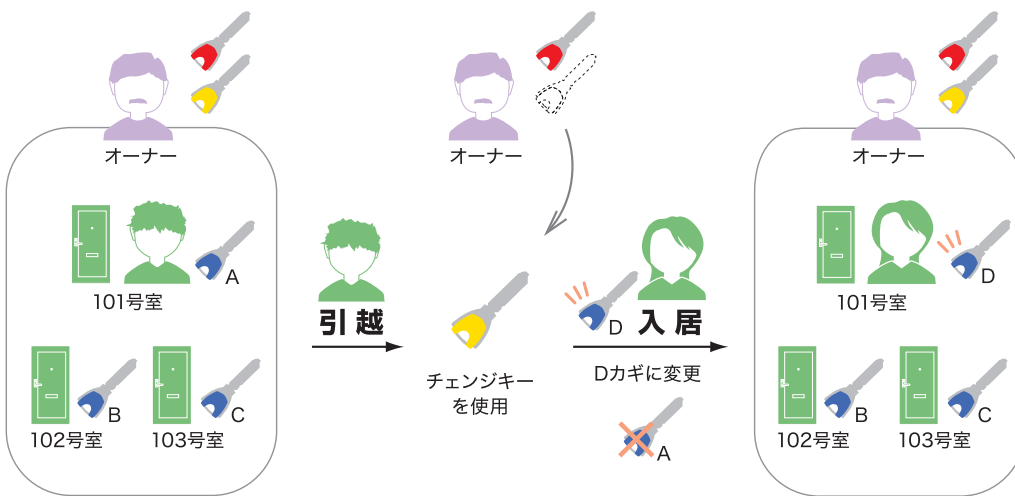

鍵の変更方法

- キーチェンジ操作は、その物件専用の管理者用チェンジキーしか対応できません。
- 他の物件のチェンジキーや入居者のカギで勝手にキーチェンジされる心配はまったくありません。

簡単な操作だけでチェンジできることがご理解いただけるよう、動画をご用意しました。是非、ご覧ください。

表裏互い違いに配置した14枚のタンブラーがピッキング攻撃ポイントを左右に分散させているため、タンブラー凹部が正しい位置にすべてそろわないとサイドバーが移動できず、ピッキングによる不正解錠は非常に困難です。

それぞれのパーツに
ピッキング対策を施しています

子鍵セット〈住居〉キーセット

入居者が使用するキー。
4本／1セット。4本がすべて同じ鍵番号です。

チェンジキー

登録された物件すべてのシリンダーをリセットすることができます。
またリセットのみで解錠はできません。

マスターキー

登録された物件すべてのシリンダーを解錠することができます。キーチェンジをしてもマスターキーはそのまま使用できます。

2種類の管理方法

管理用のチェンジキーの使える範囲の違いで2つの方式があります。

MMX

マスターチェンジ方式

マスターキーの設定あり

管理者が持つ一本のチェンジキーで、設定されたグループ内のすべてのキーをチェンジすることができます。

- 子鍵**
入居者が使用するキー
- チェンジキー**
すべての子鍵に対応
- マスターキー**
すべての解錠が可能

MMXII

ランダムチェンジ方式