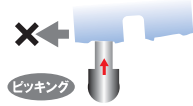

鍵の変更方法

- キーチェンジ操作は、その物件専用の管理者用チェンジキーしか対応できません。
- 他の物件のチェンジキーや入居者のカギで勝手にキーチェンジされる心配はまったくありません。

簡単な操作だけでチェンジできることがご理解いただけるよう、動画をご用意しました。是非、ご覧ください。

表裏互い違いに配置した14枚のタンブラーがピッキング攻撃ポイントを左右に分散させているため、タンブラー凹部が正しい位置にすべてそろわないとサイドバーが移動できず、ピッキングによる不正解錠は非常に困難です。

それぞれのパーツに
ピッキング対策を施しています

子鍵セット〈住居〉キーセット

入居者が使用するキー。
4本／1セット。4本がすべて同じ鍵番号です。

チェンジキー

登録された物件すべてのシリンダーをリセットすることができます。
またリセットのみで解錠はできません。

マスターキー

登録された物件すべてのシリンダーを解錠することができます。キーチェンジをしてもマスターキーはそのまま使用できます。

2種類の管理方法