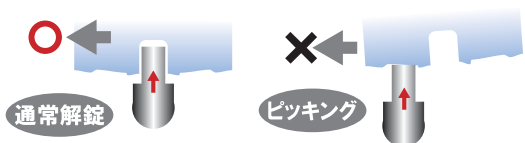

キーの種類

入居者が使用するキー。
4本/1セット (すべて同じ鍵番号です)。

登録された物件すべてのシリンダーをリセットすることができます。
また、リセットのみで解錠はできません。

登録された物件すべてのシリンダーを解錠することができます。キーチェンジをしても、マスターキーはそのまま使用できます。

防犯性能にも**使いやすさ**にも自信があります。

- 銀行のセキュリティの経験を活かした耐ピッキング性能