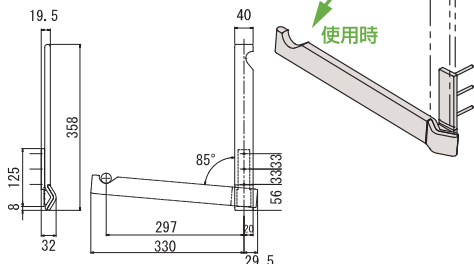

KF30/KG30

運賃別途

ランドリーフック 壁面用タイプ

デザイン性を追求した室内物干し

室内の壁面に取付ける物干し金物です。ワンタッチの簡単操作と、インテリアとしても用いることができる様デザイン性を重視したのものとなっています。

KF30W

LP1120KF

ランドリーフック 室内用壁面用タイプ(ホワイト)				
品番	カラー	総重量	材質	入数
KF30W (本体金物)	ホワイト	770g	アルミ・ステンレス ABS樹脂	1セット/2本 1CS/10セット
LP1120KF (専用竿)		550g	アルミ・POM樹脂 LDPE樹脂	1セット/1本 1CS/10セット

KF30Wは取付ネジ同梱

ランドリーフック 窓枠用タイプ GOOD DESIGN

デザイン性を追求した室内物干し

室内の窓枠に取付ける物干し金物です。ワンタッチの簡単操作と、インテリアとしても用いることができる様デザイン性を重視したのものとなっています。

KG30W

LP1120KG

ランドリーフック 室内用窓枠用タイプ(ホワイト)				
品番	カラー	総重量	材質	入数
KG30W (本体金物)	ホワイト	850g	アルミ・ステンレス ABS樹脂	1セット/2本 1CS/10セット
LP1120KG (専用竿)		550g	アルミ・POM樹脂 LDPE樹脂	1セット/1本 1CS/10セット

KG30Wは取付ネジ同梱

運賃条件：ページ内各種●CS未満数量