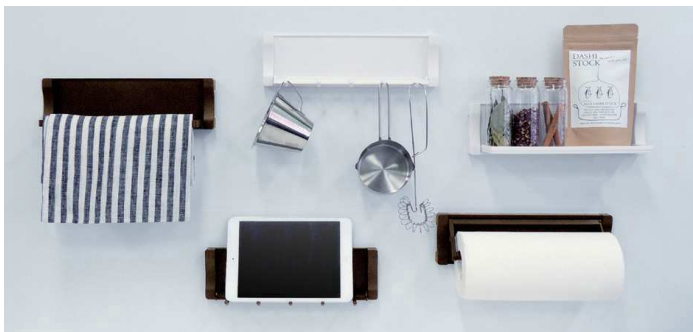

キッチンパネルアクセサリ
ポケット+トレイセット
BLASPC

サイズ:W460×H205×D140 (mm)
総荷重:2.0kg

キッチンパネルアクセサリ
ブラボーセット
BLASBC

サイズ:W860×H205×D140 (mm)
総荷重:2.0kg

※には色品番が入ります。※部材明細はQRコード参照

カラーバリエーション ホワイト(W) ブラック(B) シルバー(S)

キッチンパネルアクセサリ
タオルハンガーW300mm
BLATASC

サイズ:W300×H63×D70 (mm)
耐荷重:1.5kg

キッチンパネルアクセサリ
タオルハンガーW460mm
BLATAWC

サイズ:W460×H63×D70 (mm)
耐荷重:2.0kg

※には色品番が入ります。

カラーバリエーション ホワイト(W) ブラウン(B) シルバー(S)

タオルかけ(W)

ペーパーホルダー(W)

小物置き(B)

フック(S)

キッチンパネルアクセサリ
タオルかけ
MS001

サイズ:W277×H82×D79 (mm)
耐荷重:1本につき 300g 掛け幅 225mm

※には色品番が入ります。

キッチンパネルアクセサリ
ペーパーホルダー
MS002

サイズ:W277×H82×D79 (mm)
耐荷重 300g 取付け幅 230mm

キッチンパネルアクセサリ
小物置き
MS003

サイズ:W277×H82×D79 (mm)
耐荷重:1.5kg トレイ内寸 235×65(mm)