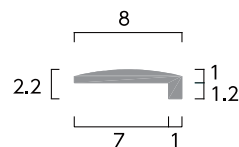

ホーローパネル
4×8
ZHK□□481 (1枚)
ZHK□□482 (2枚)
サイズ：1219×2400mm 梱包：巻物(箱ダンボール梱包)

●開梱時及び施工時の「腰折れ」にご注意下さい。 ●施工方法については別紙「施工要領書」をご参考下さい。

※パネル本体には上記さび止め塗料缶が同梱されています。(1缶/梱包) ※□□には色品番が入ります。

取寄せの場合、納期2週間かかります。

アルミジョイナー

L=2400mm(3本/梱包)

色：シルバー

アルミジョイナー
見切り
ZAJMK12

アルミジョイナー
L型エッジ
ZAJLE12

アルミジョイナー
T型平目地
ZAJTHM12

樹脂ジョイナー

L=2400mm(3本/梱包)

色：ホワイト

樹脂ジョイナー
見切り
ZJJK8