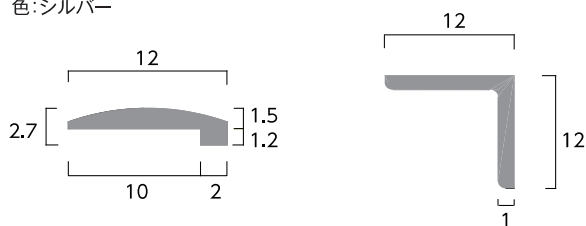

※ホワイトボードマーカー使用時において、クリーミーホワイト(CR)は光沢を抑えているため、消却性が劣るので使用不可。

【付属品】
さび止め塗料
15ml/缶、ハケ付
ホーローパネルへ同梱

ホーローパネル
3×6
ZHK□□361 (1枚)
ZHK□□362 (2枚)
サイズ：890×1800mm 梱包：巻物(箱ダンボール梱包)

製品重量：3.2kg/m² 厚み：約0.5mm

ホーローパネル
3×8
ZHK□□381 (1枚)
ZHK□□382 (2枚)
サイズ：890×2400mm 梱包：巻物(箱ダンボール梱包)

ホーローパネル
4×8
ZHK□□481 (1枚)
ZHK□□482 (2枚)
サイズ：1219×2400mm 梱包：巻物(箱ダンボール梱包)

●開梱時及び施工時の「腰折れ」にご注意下さい。 ●施工方法については別紙「施工要領書」をご参考下さい。

※パネル本体には上記さび止め塗料缶が同梱されています。(1缶/梱包) ※□□には色品番が入ります。

取寄せの場合、納期2週間かかります。

アルミジョイナー

L=2400mm(3本/梱包)

色：シルバー

アルミジョイナー
見切り
ZAJMK12

アルミジョイナー
L型エッジ
ZAJLE12

アルミジョイナー
T型平目地
ZAJTHM12

樹脂ジョイナー

L=2400mm(3本/梱包)

色：ホワイト

樹脂ジョイナー
見切り
ZJJK8