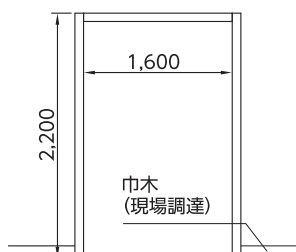

洗面

ユニットバス用樹脂開口枠(戸建用)

- 合成樹脂製ですので、水濡れや湿気に強く腐る心配がありません。
- 合成樹脂製ですので、カビや汚れにも強くきれいで、清潔です。
- 表面には特殊樹脂を被覆しており、ほとんど変色もなく、耐久性にも優れています。

間口800mm

間口1,600mm

UB枠100mm巾			
3方枠セット		4方枠セット	
間口	品番	間口	品番
800mm	ZUB3D100	800mm	ZUB4D100
1600mm	ZUB3H100	1600mm	ZUB4H100

UB枠125mm巾			
3方枠セット		4方枠セット	
間口	品番	間口	品番
800mm	ZUB3D125	800mm	ZUB4D125
1600mm	ZUB3H125	1600mm	ZUB4H125

UB枠155mm巾			
3方枠セット		4方枠セット	
間口	品番	間口	品番
800mm	ZUB3D155	800mm	ZUB4D155
1600mm	ZUB3H155	1600mm	ZUB4H155

枠 入 数	100mm巾/125mm巾/155mm巾 3方枠セット	
	間口800mm用	間口1600mm用
	縦枠 2200mm×2本	縦枠 2200mm×2本
	上枠 800mm×1本	上枠 1600mm×1本
枠 入 数	100mm巾/125mm巾/155mm巾 4方枠セット	
	間口800mm用	間口1600mm用
	縦枠 2200mm×2本	縦枠 2200mm×2本
	上下枠 800mm×2本	上下枠 1600mm×2本