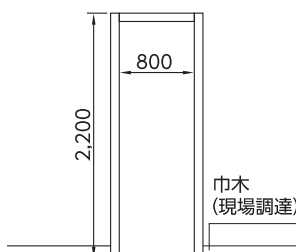

洗面

ユニットバス用樹脂開口枠(戸建用)

- 合成樹脂製ですので、水濡れや湿気に強く腐る心配がありません。
- 合成樹脂製ですので、カビや汚れにも強くきれいで、清潔です。
- 表面には特殊樹脂を被覆しており、ほとんど変色もなく、耐久性にも優れています。

間口800mm

間口1,600mm

UB枠100mm巾			
3方枠セット		4方枠セット	
間口	品番	間口	品番
800mm	ZUB3D100	800mm	ZUB4D100
1600mm	ZUB3H100	1600mm	ZUB4H100

UB枠125mm巾			
3方枠セット		4方枠セット	
間口	品番	間口	品番
800mm	ZUB3D125	800mm	ZUB4D125
1600mm	ZUB3H125	1600mm	ZUB4H125

UB枠155mm巾			
3方枠セット		4方枠セット	
間口	品番	間口	品番
800mm	ZUB3D155	800mm	ZUB4D155
1600mm	ZUB3H155	1600mm	ZUB4H155

枠 入 数	100mm巾/125mm巾/155mm巾 3方枠セット	
	間口800mm用	間口1600mm用
	縦枠 2200mm×2本	縦枠 2200mm×2本
	上枠 800mm×1本	上枠 1600mm×1本
枠 入 数	100mm巾/125mm巾/155mm巾 4方枠セット	
	間口800mm用	間口1600mm用
	縦枠 2200mm×2本	縦枠 2200mm×2本
	上下枠 800mm×2本	上下枠 1600mm×2本