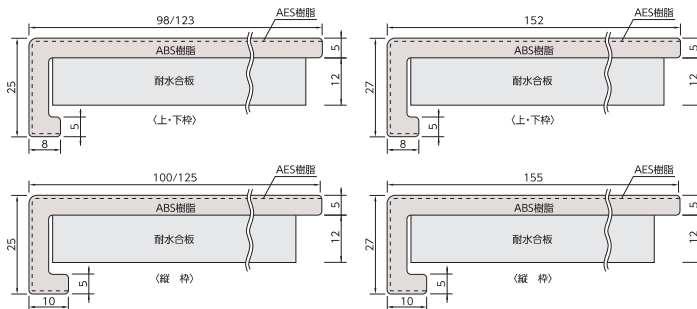

洗面

ユニットバス用樹脂開口枠(戸建用)

- 合成樹脂製ですので、水濡れや湿気に強く腐る心配がありません。
- 合成樹脂製ですので、カビや汚れにも強くきれいで、清潔です。
- 表面には特殊樹脂を被覆しており、ほとんど変色もなく、耐久性にも優れています。

間口800mm

間口1,600mm

UB枠100mm巾			
3方枠セット		4方枠セット	
間口	品番	間口	品番
800mm	ZUB3D100	800mm	ZUB4D100
1600mm	ZUB3H100	1600mm	ZUB4H100

UB枠125mm巾			
3方枠セット		4方枠セット	
間口	品番	間口	品番
800mm	ZUB3D125	800mm	ZUB4D125
1600mm	ZUB3H125	1600mm	ZUB4H125

UB枠155mm巾			
3方枠セット		4方枠セット	
間口	品番	間口	品番
800mm	ZUB3D155	800mm	ZUB4D155
1600mm	ZUB3H155	1600mm	ZUB4H155

枠 入 数	100mm巾/125mm巾/155mm巾 3方枠セット	
	間口800mm用	間口1600mm用
	縦枠 2200mm×2本	縦枠 2200mm×2本
	上枠 800mm×1本	上枠 1600mm×1本
枠 入 数	100mm巾/125mm巾/155mm巾 4方枠セット	
	間口800mm用	間口1600mm用
	縦枠 2200mm×2本	縦枠 2200mm×2本
	上下枠 800mm×2本	上下枠 1600mm×2本