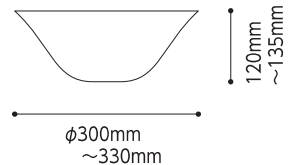

変形青古信楽平津長石(※)

SG00635

W300×D350×H135 重量3.0kg

※ へんけいあおこしがらきひらつちようせき
コバルトを還元焼成して
重蔵窯オリジナル。

利休信楽

炎栗灰(ほのおくりばい)

SG00333

W330×D330×H120 重量3.0kg