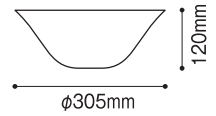

※排水金具付。水栓金具は除く。(水栓金具は、162頁参照下さい。)

※一作品ずつ手作り作品のため、カタログより色、形、寸法が多少異なる場合がございます。

運賃条件：ページ内各種▲1回の発注につき

り きゅう しが らき
利休信楽手洗い鉢 φ30.5cm

利休信楽
濃藍(こいあい)
SG031305
φ305×H120重量3.0Kg
藍色の濃い窯変です。

利休信楽
濃赤(こきあか)
SG030305
φ305×H120重量3.0Kg
ビードロと金属系の高温の反応色です。