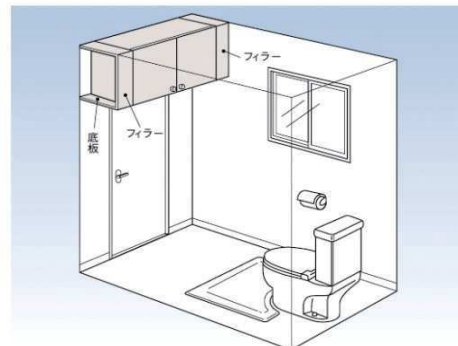

収納

フィラー付き吊り戸棚

気になる壁との隙間もスッキリ！ウォール・トゥ・ウォールの吊り戸棚

フィラー（調整部材）を標準装備しているため、この部分をカットすることによりあらゆる間口にぴったりフィット。違和感のないサニタリースペースを演出します。（トイレ・洗面・廊下等）

フィラー付き吊り戸棚

調整範囲：幅744~840mm

TSWF87WF

サイズ : 870x320x400mm
 扉表面 : マーレスボード
 内装・棚板 : カラー合板
 フィラー部芯材 : MDFべた芯

トイレ収納

空間を広く使える壁面埋め込み・直付け兼用タイプの薄型トイレ収納棚。

目隠し収納とディスプレイ棚がひとつになった、様々なタイプのトイレ空間に対応できるシンプルデザインの収納棚です。

扉は左右どちらにも取付できます。

トイレットペーパーや清掃用品などを隠して収納。

下段の棚はディスプレイとして使用できます。

等級区分
F☆☆☆☆
 低ホルムアルデヒド仕様

高品質・安心の証

健康被害の原因となるホルムアルデヒドの発散量が最も少なく、建築基準法の最高ランク「F☆☆☆☆」のパーティクルボードを使用しています。

トイレ収納

壁面埋め込み・直付け兼用タイプ

TB010307DN	サイズ	D145×W300×H700mm		
	壁面口寸法	W302×H702mm		
	ボックス寸法	D128×W300×H700mm		
	内寸	D114×W270mm		
	カラー	ホワイト		
【パーツリスト】	本体	×1	扉(ヒンジ・ビス付き)	×1
	可動棚板	×1	棚ダボ	×4
	穴隠しキャップ	×4	キャップ	×4
	ワッシャー	×4	Φ3.8×65mm皿ビス	×4
	クッションゴム	×2		