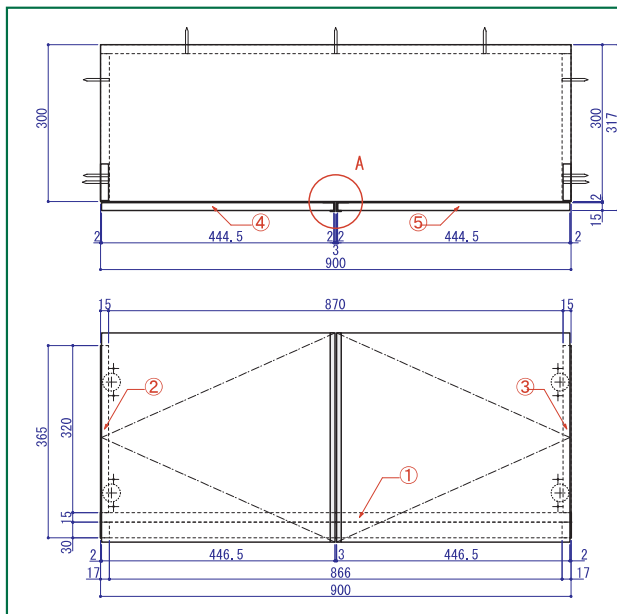

間口収納

現場合わせでサイズ調整できますので、どんな場所にも取付可能です。

トイレの中がスッキリ!

トイレの巾スペースを有効にお使い頂き
トイレットペーパーや洗剤類の
ストック品を収納!

※底板と扉を現場合わせでカットして頂き
サイズ調整を行なって下さい。

※受棧+底板+縦枠(2本)+扉(2枚)にて構成されています。

戸先カバー ※扉はカット後戸先カバーをして下さい。

ゼニヤ 間口収納
フリーカットタイプ
ZMMS0904
サイズ(扉含む): W900×H400×D317mm

運賃条件: ■10台未満

<耐荷重10kg>

受棧を間口に合わせ、
下地材確認場所に取り
付けます。その上に床
材をのせ、縦枠をのせ、
壁に取り付けます。

サイズ: W900×H400×D317

セット明細

④ ⑤	扉	2枚
①	床板	1枚
	受棧(樹脂)	後棧1本+横棧2本
② ③	縦枠	2本
	丁番・座金	4セット
	戸先カバー	2本
	ビスセット	1式

Detail-A