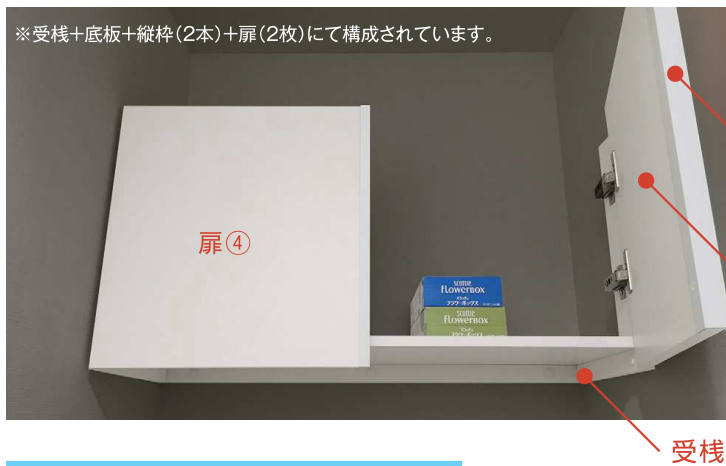

間口収納

現場合わせでサイズ調整できますので、どんな場所にも取付可能です。

トイレの中がスッキリ!

トイレの巾スペースを有効にお使い頂き
トイレットペーパーや洗剤類の
ストック品を収納!

※底板と扉を現場合わせでカットして頂き
サイズ調整を行なって下さい。

※受棧+底板+縦枠(2本)+扉(2枚)にて構成されています。

戸先カバー ※扉はカット後戸先カバーをして下さい。

ゼニヤ 間口収納
フリーカットタイプ
ZMMS0904
サイズ(扉含む): W900×H400×D317mm

運賃条件: ■10台未満

<耐荷重10kg>

受棧を間口に合わせ、
下地材確認場所に取り
付けます。その上に床
材をのせ、縦枠をのせ、
壁に取り付けます。

サイズ: W900×H400×D317

セット明細

④ ⑤	扉	2枚
①	床板	1枚
	受棧(樹脂)	後棧1本+横棧2本
② ③	縦枠	2本
	丁番・座金	4セット
	戸先カバー	2本
	ビスセット	1式

Detail-A