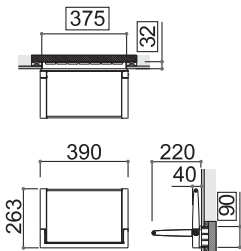

公共施設

玄関

お子様の靴の脱ぎ履きも

買い物帰りの荷物置きに

埋込みタイプ

すっきりと収納できる埋込みタイプ。

※□内寸法は、壁面開口寸法を示す。

注意 必ず下地材に取付けて下さい。耐荷重100kg

後付けタイプ

柱ピッチ(455mm)に取付けることにより後付けが可能。壁面を工事することなく取付可能。

注意 間柱455mmに取付けて下さい。耐荷重100kg

OLISUカラーI型手すり

あなたの動作をベストサポートするI型手すり

室内収納いす オルイス	
埋込みタイプ	後付けタイプ
ZSU01NWH (ホワイト)	ZSU03NWH (ホワイト)
ZSU01NNA (ナチュラル)	ZSU03NNA (ナチュラル)
ZSU01NBR (ブラウン)	ZSU03NBR (ブラウン)
本体材質：アルミダイカスト 本体仕上：アクリル焼付塗装	座面/色：メラミン化粧版/白単色 化粧面/色：木目調化粧シート/3色