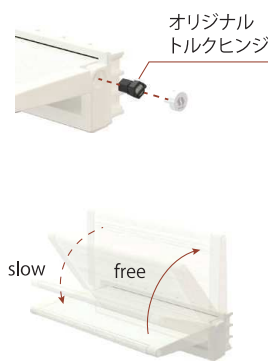

室内収納いす オルイス

脚が無い収納イスだから取付高さ自由自在

カラーバリエーション

化粧面をインテリアに合わせてカラーを選ぶことができます。

ホワイト ナチュラル ブラウン

トルクヒンジ式のメリット

1WAYトルクヒンジの使用により、収納時には前に倒れてこない安全設計。

使用イメージ
洗面・脱衣所

公共施設

玄関

お子様の靴の脱ぎ履きも

買い物帰りの荷物置きに

埋込みタイプ

すっきりと収納できる埋込みタイプ。

※□内寸法は、壁面開口寸法を示す。

注意 必ず下地材に取付けて下さい。耐荷重100kg

後付けタイプ

柱ピッチ(455mm)に取付けることにより後付けが可能。壁面を工事することなく取付可能。

注意 間柱455mmに取付けて下さい。耐荷重100kg

OLISUカラーI型手すり

あなたの動作をベストサポートするI型手すり

室内収納いす オルイス	
埋込みタイプ	後付けタイプ
ZSU01NWH (ホワイト)	ZSU03NWH (ホワイト)
ZSU01NNA (ナチュラル)	ZSU03NNA (ナチュラル)
ZSU01NBR (ブラウン)	ZSU03NBR (ブラウン)
本体材質：アルミダイカスト 本体仕上：アクリル焼付塗装	座面/色：メラミン化粧版/白単色 化粧面/色：木目調化粧シート/3色