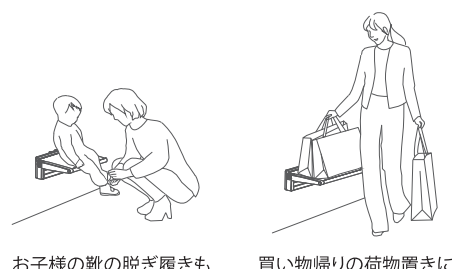

室内収納いす オルイス

脚が無い収納イスだから取付高さ自由自在

カラーバリエーション

化粧面をインテリアに合わせてカラーを選ぶことができます。

ホワイト ナチュラル ブラウン

トルクヒンジ式のメリット

1WAYトルクヒンジの使用により、収納時には前に倒れてこない安全設計。

使用イメージ
洗面・脱衣所

公共施設

玄関

お子様の靴の脱ぎ履きも

買い物帰りの荷物置きに

埋込みタイプ

すっきりと収納できる埋込みタイプ。

※□内寸法は、壁面開口寸法を示す。

注意 必ず下地材に取付けて下さい。耐荷重100kg