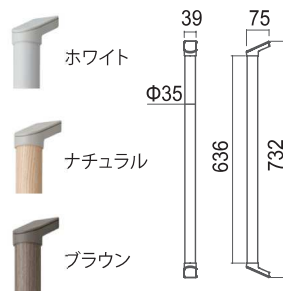

公共施設

玄関

お子様の靴の脱ぎ履きも

買い物帰りの荷物置きに

埋込みタイプ

すっきりと収納できる埋込みタイプ。

※□内寸法は、壁面開口寸法を示す。

注意 必ず下地材に取付けて下さい。耐荷重100kg

後付けタイプ

柱ピッチ(455mm)に取付けることにより後付けが可能。壁面を工事することなく取付可能。

注意 間柱455mmに取付けて下さい。耐荷重100kg

OLISUカラーI型手すり

あなたの動作をベストサポートするI型手すり

室内収納いす オルイス	
埋込みタイプ	後付けタイプ
ZSU01NWH (ホワイト)	ZSU03NWH (ホワイト)
ZSU01NNA (ナチュラル)	ZSU03NNA (ナチュラル)
ZSU01NBR (ブラウン)	ZSU03NBR (ブラウン)
本体材質：アルミダイカスト 本体仕上：アクリル焼付塗装	座面/色：メラミン化粧版/白単色 化粧面/色：木目調化粧シート/3色

サポートセットOLISUI型手すり	
I型手すり	
ZSUAWH507UWH (ホワイト)	ZSUANA507UNA (ナチュラル)
ZSUABR507UBR (ブラウン)	
丸棒材質：アッシュ 丸棒仕上：木目調シート巻	ブラケット材質/垂鉛ダイカスト ブラケット仕上/アクリル焼付塗装

運賃条件：▲1回の発注につき