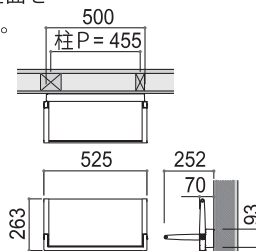

公共施設

玄関

お子様の靴の脱ぎ履きも

買い物帰りの荷物置きに

埋込みタイプ

すっきりと収納できる埋込みタイプ。

※□内寸法は、壁面開口寸法を示す。

注意 必ず下地材に取付けて下さい。耐荷重100kg

後付けタイプ

柱ピッチ(455mm)に取付けることにより後付けが可能。壁面を工事することなく取付可能。

注意 間柱455mmに取付けて下さい。耐荷重100kg

OLISUカラーI型手すり

あなたの動作をベストサポートするI型手すり

室内収納いす オルイス	
埋込みタイプ	後付けタイプ
ZSU01NWH (ホワイト)	ZSU03NWH (ホワイト)
ZSU01NNA (ナチュラル)	ZSU03NNA (ナチュラル)
ZSU01NBR (ブラウン)	ZSU03NBR (ブラウン)
本体材質：アルミダイカスト 本体仕上：アクリル焼付塗装	座面/色：メラミン化粧版/白単色 化粧面/色：木目調化粧シート/3色