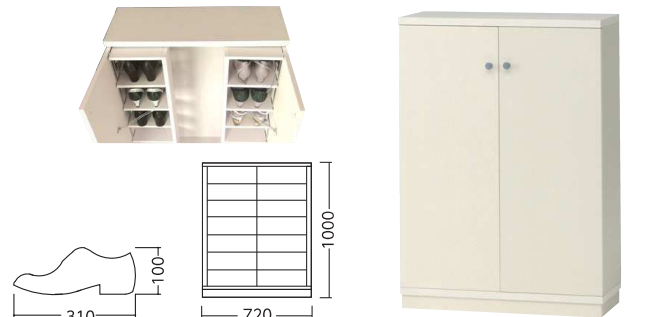

収納

省スペース下駄箱「スリムタイプ」

◀設置例 ZKSK105

薄型設計のシンプルデザインです。
限られた玄関スペースが有効に活用できます。
集合住宅などに最適です。

スリムタイプ

棚板斜め置き型				回転収納型			
品番	寸法	色	収納数	品番	寸法	色	収納数
ZKSK101	W710×H875×D230mm	アイボリー	9~12足	ZKSK105	W720×H1000×D269mm	アイボリー	14足

収納数 / 9~12足

カウンター/前板:表面オレフィンシート

収納数 / 14足

カウンター/扉:表面オレフィンシート

スリムタイプ

スリッパラック型				棚板斜め置き型			
品番	寸法	色	収納数	品番	寸法	色	収納数
ZKSK102	W300×H1750×D165mm	アイボリー	6足	ZKSK103	W750×H1750×D200mm	アイボリー	15~20足

※吊り元は左右兼用タイプです。
(図は左吊りです)

収納数 / 6足

扉:表面オレフィンシート

収納数 / 15~20足

扉:表面オレフィンシート

※全ての商品が組み立て完成品です。