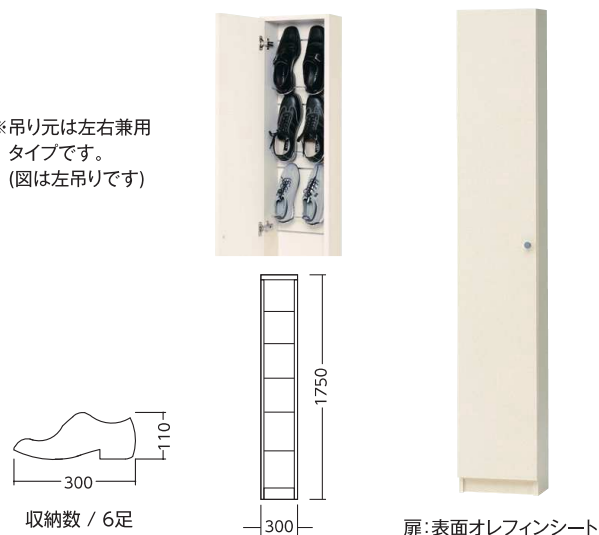

収納

省スペース下駄箱「スリムタイプ」

◀設置例 ZKSK105

薄型設計のシンプルデザインです。
限られた玄関スペースが有効に活用できます。
集合住宅などに最適です。

スリムタイプ

棚板斜め置き型				回転収納型			
品番	寸法	色	収納数	品番	寸法	色	収納数
ZKSK101	W710×H875×D230mm	アイボリー	9~12足	ZKSK105	W720×H1000×D269mm	アイボリー	14足

収納数 / 9~12足

カウンター/前板:表面オレフィンシート

収納数 / 14足

カウンター/扉:表面オレフィンシート

スリムタイプ

スリッパラック型				棚板斜め置き型			
品番	寸法	色	収納数	品番	寸法	色	収納数
ZKSK102	W300×H1750×D165mm	アイボリー	6足	ZKSK103	W750×H1750×D200mm	アイボリー	15~20足

※吊り元は左右兼用タイプです。
(図は左吊りです)