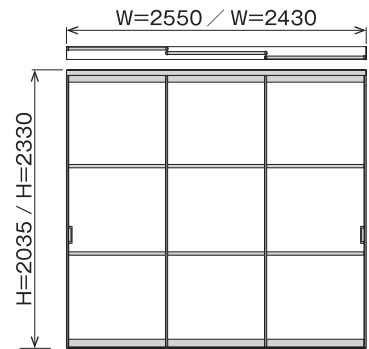

収納

新製品

アルミ間仕切り・収納扉 ブラック色

■ サイズ

■ 品番・価格

※開戸は対応できません。

間仕切り		※取手、幕板は両面です。	
1間サイズ / 1間サイズS (枠外) (H2330 タイプ) W=1680 / W=1645	1.5間サイズ / 1.5間サイズS (枠外) (H2330 タイプ) W=2550 / W=2430		
品番：扉(右) / ZBM168TR / ZBM164TR (左) / ZBM168TL / ZBM164TL 枠 / ZBM168W / ZBM164W	品番：扉(右) / ZBM255TR / ZBM243TR (中) / ZBM255TC / ZBM243TC (左) / ZBM255TL / ZBM243TL 枠 / ZBM255W / ZBM243W		
(H2035 タイプ) W=1680 / W=1645	(H2035 タイプ) W=2550 / W=2430		
品番：扉(右) / ZBM168T7R / ZBM164T7R (左) / ZBM168T7L / ZBM164T7L 枠 / ZBM168W7 / ZBM164W7	品番：扉(右) / ZBM255T7R / ZBM243T7R (中) / ZBM255T7C / ZBM243T7C (左) / ZBM255T7L / ZBM243T7L 枠 / ZBM255W7 / ZBM243W7		

収納扉		
0.75間サイズ (枠外) (H2330 タイプ) W=1190	1間サイズ / 1間サイズS (枠外) (H2330 タイプ) W=1680 / W=1645	1.5間サイズ / 1.5間サイズS (枠外) (H2330 タイプ) W=2550 / W=2430
品番：扉(右) / ZBD119TR / ZBD119TL (左) / ZBD119TL / ZBD119W 枠 / ZBD119W	品番：扉(右) / ZBD168TR / ZBD164TR (左) / ZBD168TL / ZBD164TL 枠 / ZBD168W / ZBD164W	品番：扉(右) / ZBD255TR / ZBD243TR (中) / ZBD255TC / ZBD243TC (左) / ZBD255TL / ZBD243TL 枠 / ZBD255W / ZBD243W
(H2035 タイプ) W=1190	(H2035 タイプ) W=1680 / W=1645	(H2035 タイプ) W=2550 / W=2430
品番：扉(右) / ZBD119T7R / ZBD119T7L (左) / ZBD119T7L / ZBD119W7 枠 / ZBD119W7	品番：扉(右) / ZBD168T7R / ZBD164T7R (左) / ZBD168T7L / ZBD164T7L 枠 / ZBD168W7 / ZBD164W7	品番：扉(右) / ZBD255T7R / ZBD243T7R (中) / ZBD255T7C / ZBD243T7C (左) / ZBD255T7L / ZBD243T7L 枠 / ZBD255W7 / ZBD243W7

注) 扉は、左右、右左中を一緒にご注文ください。

※特注対応可能サイズ：開口(枠外)W1200～1800(2連)、W1660～2700(3連) / H2400以下 ■ 納期：受注後約14日(実働日)で出荷致します。

仕様表 扉・アルミ縦枠 | 材質：アルミニウム 処理：アルマイト処理(取手部：塗装) 色：ブラック / 面材 | 材質：PS板(樹脂板) 厚み：4mm 色：ガラス色

※巻末に納まり参考資料を掲載しております。(P265、P266)