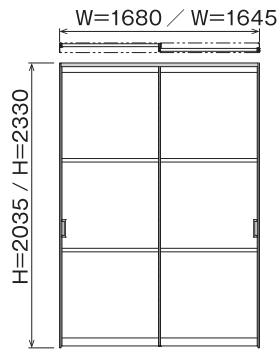

収納

新製品

アルミ間仕切り・収納扉 ブラック色

■ サイズ

■ 品番・価格

※開戸は対応できません。

間仕切り		※取手、幕板は両面です。	
1間サイズ / 1間サイズS (枠外) (H2330 タイプ) W=1680 / W=1645	1.5間サイズ / 1.5間サイズS (枠外) (H2330 タイプ) W=2550 / W=2430		
品番：扉(右) / ZBM168TR / ZBM164TR (左) / ZBM168TL / ZBM164TL 枠 / ZBM168W / ZBM164W	品番：扉(右) / ZBM255TR / ZBM243TR (中) / ZBM255TC / ZBM243TC (左) / ZBM255TL / ZBM243TL 枠 / ZBM255W / ZBM243W		
(H2035 タイプ) W=1680 / W=1645	(H2035 タイプ) W=2550 / W=2430		
品番：扉(右) / ZBM168T7R / ZBM164T7R (左) / ZBM168T7L / ZBM164T7L 枠 / ZBM168W7 / ZBM164W7	品番：扉(右) / ZBM255T7R / ZBM243T7R (中) / ZBM255T7C / ZBM243T7C (左) / ZBM255T7L / ZBM243T7L 枠 / ZBM255W7 / ZBM243W7		

収納扉		
0.75間サイズ (枠外) (H2330 タイプ) W=1190	1間サイズ / 1間サイズS (枠外) (H2330 タイプ) W=1680 / W=1645	1.5間サイズ / 1.5間サイズS (枠外) (H2330 タイプ) W=2550 / W=2430
品番：扉(右) / ZBD119TR / ZBD119TL (左) / ZBD119TL / ZBD119W 枠 / ZBD119W	品番：扉(右) / ZBD168TR / ZBD164TR (左) / ZBD168TL / ZBD164TL 枠 / ZBD168W / ZBD164W	品番：扉(右) / ZBD255TR / ZBD243TR (中) / ZBD255TC / ZBD243TC (左) / ZBD255TL / ZBD243TL 枠 / ZBD255W / ZBD243W
(H2035 タイプ) W=1190	(H2035 タイプ) W=1680 / W=1645	(H2035 タイプ) W=2550 / W=2430
品番：扉(右) / ZBD119T7R / ZBD119T7L (左) / ZBD119T7L / ZBD119W7 枠 / ZBD119W7	品番：扉(右) / ZBD168T7R / ZBD164T7R (左) / ZBD168T7L / ZBD164T7L 枠 / ZBD168W7 / ZBD164W7	品番：扉(右) / ZBD255T7R / ZBD243T7R (中) / ZBD255T7C / ZBD243T7C (左) / ZBD255T7L / ZBD243T7L 枠 / ZBD255W7 / ZBD243W7

注) 扉は、左右、右左中を一緒にご注文ください。

※特注対応可能サイズ：開口(枠外)W1200～1800(2連)、W1660～2700(3連) / H2400以下 ■ 納期：受注後約14日(実働日)で出荷致します。

仕様表 扉・アルミ縦枠 | 材質：アルミニウム 処理：アルマイト処理(取手部：塗装) 色：ブラック / 面材 | 材質：PS板(樹脂板) 厚み：4mm 色：ガラス色

※巻末に納まり参考資料を掲載しております。(P265、P266)