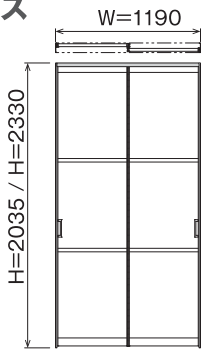

収納

新製品

アルミ間仕切り・収納扉 ブラック色

■ サイズ

■ 品番・価格

※開戸は対応できません。

間仕切り		※取手、幕板は両面です。	
1間サイズ / 1間サイズS (枠外) (H2330 タイプ) W=1680 / W=1645	1.5間サイズ / 1.5間サイズS (枠外) (H2330 タイプ) W=2550 / W=2430		
品番：扉(右) / ZBM168TR / ZBM164TR (左) / ZBM168TL / ZBM164TL 枠 / ZBM168W / ZBM164W	品番：扉(右) / ZBM255TR / ZBM243TR (中) / ZBM255TC / ZBM243TC (左) / ZBM255TL / ZBM243TL 枠 / ZBM255W / ZBM243W		
(H2035 タイプ) W=1680 / W=1645	(H2035 タイプ) W=2550 / W=2430		
品番：扉(右) / ZBM168T7R / ZBM164T7R (左) / ZBM168T7L / ZBM164T7L 枠 / ZBM168W7 / ZBM164W7	品番：扉(右) / ZBM255T7R / ZBM243T7R (中) / ZBM255T7C / ZBM243T7C (左) / ZBM255T7L / ZBM243T7L 枠 / ZBM255W7 / ZBM243W7		

収納扉		
0.75間サイズ (枠外) (H2330 タイプ) W=1190	1間サイズ / 1間サイズS (枠外) (H2330 タイプ) W=1680 / W=1645	1.5間サイズ / 1.5間サイズS (枠外) (H2330 タイプ) W=2550 / W=2430
品番：扉(右) / ZBD119TR / ZBD119TL (左) / ZBD119TL / ZBD119W 枠 / ZBD119W	品番：扉(右) / ZBD168TR / ZBD164TR (左) / ZBD168TL / ZBD164TL 枠 / ZBD168W / ZBD164W	品番：扉(右) / ZBD255TR / ZBD243TR (中) / ZBD255TC / ZBD243TC (左) / ZBD255TL / ZBD243TL 枠 / ZBD255W / ZBD243W
(H2035 タイプ) W=1190	(H2035 タイプ) W=1680 / W=1645	(H2035 タイプ) W=2550 / W=2430
品番：扉(右) / ZBD119T7R / ZBD119T7L (左) / ZBD119T7L / ZBD119W7 枠 / ZBD119W7	品番：扉(右) / ZBD168T7R / ZBD164T7R (左) / ZBD168T7L / ZBD164T7L 枠 / ZBD168W7 / ZBD164W7	品番：扉(右) / ZBD255T7R / ZBD243T7R (中) / ZBD255T7C / ZBD243T7C (左) / ZBD255T7L / ZBD243T7L 枠 / ZBD255W7 / ZBD243W7

注) 扉は、左右、右左中を一緒にご注文ください。

※特注対応可能サイズ：開口(枠外)W1200～1800(2連)、W1660～2700(3連) / H2400以下 ■ 納期：受注後約14日(実働日)で出荷致します。

仕様表 扉・アルミ縦枠 | 材質：アルミニウム 処理：アルマイト処理(取手部：塗装) 色：ブラック / 面材 | 材質：PS板(樹脂板) 厚み：4mm 色：ガラス色

※巻末に納まり参考資料を掲載しております。(P265、P266)