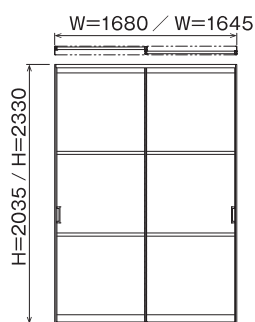

#### 2連引戸(上吊り)

 1間サイズ / 1間サイズS (枠外)  
 〈H2330タイプ〉 W=1680 / W=1645

|          |          |          |
|----------|----------|----------|
| 品番: 扉(右) | ZAM168TR | ZAM164TR |
| (左)      | ZAM168TL | ZAM164TL |
| 枠        | ZAM168W  | ZAM164W  |

〈H2035タイプ〉 W=1680 / W=1645

|          |           |           |
|----------|-----------|-----------|
| 品番: 扉(右) | ZAM168T7R | ZAM164T7R |
| (左)      | ZAM168T7L | ZAM164T7L |
| 枠        | ZAM168W7  | ZAM164W7  |

#### 3連引戸(上吊り)

 1.5間サイズ / 1.5間サイズS (枠外)  
 〈H2330タイプ〉 W=2550 / W=2430

|          |          |          |
|----------|----------|----------|
| 品番: 扉(右) | ZAM255TR | ZAM243TR |
| (中)      | ZAM255TC | ZAM243TC |
| (左)      | ZAM255TL | ZAM243TL |
| 枠        | ZAM255W  | ZAM243W  |

注) 扉は、左右、右中左を一緒にご注文ください。

※特注対応可能サイズ: 開口 (枠外) W1200 ~ 1800 (2連)、W1660 ~ 2700 (3連) / H2400 以下

■ 納期: 受注後約 14日 (実働日) で出荷致します。