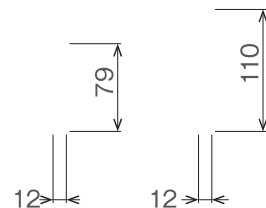

#### 2連引戸(ノンレール仕様)

 下にレールがないので足元スッキリ。  
 キャスターの移動や掃除がらくらく。

#### 3連引戸(レール仕様)

 凹型形状で、隙間にも配慮しています。  
 レールが扉の振れをガード。3連でも安定走行。

#### 〈縦枠納まり図〉

(2連引戸)

(3連引戸)

**仕様表** 扉・レールアルミ縦枠 | 材質: アルミニウム 処理: アルマイト処理(取手部: 塗装) 色: シルバー / 面材 | 材質: PS板(樹脂板) 厚み: 4mm 色: ガラス色

※巻末に納まり参考資料を掲載しております。(P265、P266)