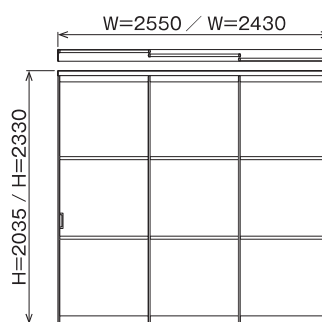

#### 2連引戸(上吊り)

 1間サイズ / 1間サイズS (枠外)  
 〈H2330タイプ〉 W=1680 / W=1645

|          |          |          |
|----------|----------|----------|
| 品番: 扉(右) | ZAM168TR | ZAM164TR |
| (左)      | ZAM168TL | ZAM164TL |
| 枠        | ZAM168W  | ZAM164W  |

〈H2035タイプ〉 W=1680 / W=1645

|          |           |           |
|----------|-----------|-----------|
| 品番: 扉(右) | ZAM168T7R | ZAM164T7R |
| (左)      | ZAM168T7L | ZAM164T7L |
| 枠        | ZAM168W7  | ZAM164W7  |

#### 3連引戸(上吊り)

 1.5間サイズ / 1.5間サイズS (枠外)  
 〈H2330タイプ〉 W=2550 / W=2430

|          |          |          |
|----------|----------|----------|
| 品番: 扉(右) | ZAM255TR | ZAM243TR |
| (中)      | ZAM255TC | ZAM243TC |
| (左)      | ZAM255TL | ZAM243TL |
| 枠        | ZAM255W  | ZAM243W  |

注) 扉は、左右、右中左を一緒にご注文ください。

※特注対応可能サイズ: 開口 (枠外) W1200 ~ 1800 (2連)、W1660 ~ 2700 (3連) / H2400 以下

■ 納期: 受注後約 14日 (実働日) で出荷致します。