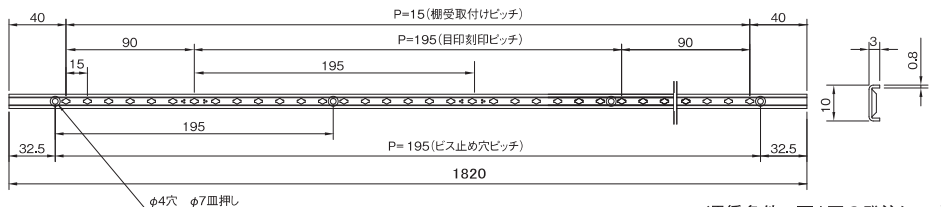

## フィット棚柱

ステンレス(SUS430)  
板厚：0.8mm No.4仕上げ/ホワイト・ブラック焼付塗装

棚板高さ調整 **15mm** 安全荷重 **60kg** 棚板1枚あたり  
(棚板900×600)

LS901 LS901W LS901B

より薄く---棚柱の厚さは何と3mm  
よりスリムに---幅はたった10mm  
それでも強い---安全荷重60kg

薄型スリムで  
ダイヤモンド  
形状の穴と、  
2本のデザイン  
ラインがお洒落  
な棚柱です。  
便利な目印付。

### フィット棚柱

<p><b>棚柱</b> <b>LS901</b> サイズ：幅10×板厚0.8×長さ1820mm 入数：40本 材質：ステンレス</p>	<p><b>棚受</b> <b>LS911HRW/LS911BRB</b> ラバー：ホワイト/ブラック 入数：内箱100個 材質：ステンレス（白・黒塗装）/エラストマー</p>	<p><b>棚受</b> <b>LS911HR/LS911BR</b> ラバー：ホワイト/ブラック 入数：内箱100個 材質：ステンレス/エラストマー</p>	<p><b>エンドキャップ</b> <b>LS931HR/LS931BR</b> カラー：ホワイト/ブラック 入数：内箱100個 材質：エラストマー</p>	
<p><b>棚柱</b> <b>LS901W/LS901B</b> サイズ：幅10×板厚0.8×長さ1820mm 入数：40本 材質：ステンレス（白・黒塗装）</p>	<p><b>棚受</b> <b>LS911W/LS911B</b> ラバー：なし 入数：内箱100個 材質：ステンレス（白・黒塗装）</p>	<p><b>取付ビス</b> <b>LS9SBIS</b> サイズ：3.1φ×32L 入数：袋入40本 材質：ステンレス生地</p>	<p><b>取付ビス（白・黒塗装）</b> <b>LS9WSBIS/LS9BSBIS</b> サイズ：3.1φ×32L 入数：袋入40本 材質：ステンレス生地（白・黒塗装）</p>	<p><b>棚ストッパー</b> <b>LTSP</b> サイズ：横20×縦12×高さ8 入数：内箱100個 材質：本体・PC/ビス・ステンレス</p>