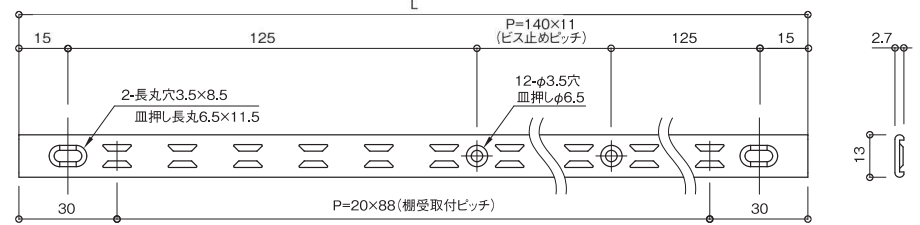

## リーフ棚柱

アルミ押し出し材  
板厚：2.7mm アルマイト処理/電着塗装

棚板高さ調整 **20mm** 安全荷重 **50kg** 棚板1枚あたり  
(棚板900×600)

LA301 LA302 LA303

薄くて目立ちにくい  
シャープな棚柱

棚板の高さは  
20mmピッチ  
で行えます。  
棚受は簡単な  
クリップ式で  
ワンタッチ取付。

### リーフ棚柱

<p><b>棚柱</b> <b>LA301</b> サイズ：幅13×厚み2.7×長さ1820mm 入数：60本 材質：アルミ押し出し材</p>	<p><b>棚受</b> <b>LA311</b> ラバー：なし 入数：内箱100個 材質：ステンレス</p>	<p><b>取付ビス</b> <b>LA3S</b> サイズ：3.0φ×35L 入数：袋入56本 材質：鉄製（メッキ）</p>	<p><b>エンドキャップ</b> <b>LA322/LA323</b> カラー：ホワイト/ブラック 入数：内箱100個 材質：エラストマー</p>
<p><b>棚柱</b> <b>LA302/LA303</b> サイズ：幅13×厚み2.7×長さ1820mm 入数：60本 材質：アルミ押し出し材（白・黒塗装）</p>	<p><b>棚受</b> <b>LA312/LA313</b> ラバー：ホワイト/ブラック 入数：内箱100個 材質：ステンレス/エラストマー</p>	<p><b>取付ビス</b> <b>LA3W/LA3B</b> サイズ：3.0φ×35L 入数：袋入56本 材質：鉄製（白・黒塗装）</p>	<p><b>棚ストッパー</b> <b>LTSP</b> サイズ：横20×縦12×高さ8 入数：内箱100個 材質：本体・PC/ビス・ステンレス</p>