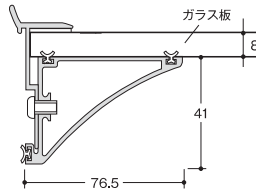

無垢材

運賃
別途

ハンガー部材

※オプション品です。
用途に合わせてお選びください。

フック

ハンガー部材 フック			
品名	品番	耐荷重	入数
アルミフック C 型	FFC1	2kg	2 個
アルミフック J 型	FFC3	2kg	2 個
アルミフック V 型	PFC1	2kg	2 個
アルミフックボール型	BFS1	2kg	1 個

フック：材質/アルミ 仕上/シルバー

ガラス棚セット

※ブラケットとガラス板のセット

ブラケット
サイズ：長さ450mm
ガラス板仕様
サイズ(mm)：厚8×幅180×長さ650

ハンガー部材 ガラス棚セット			
品名	品番	耐荷重	入数
ガラス棚セット	HBT1G65T	4kg	1 セット

ブラケット：材質/アルミ 仕上/シルバー
ガラス：強化ガラス

木製棚セット(S・Lサイズ)

※ブラケットと木製板のセット

ブラケット
サイズ S：450mm
サイズ L：790mm
木製板(杉材無垢)
サイズ(mm)：厚21×幅200×長さ470
サイズ(mm)：厚21×幅200×長さ820