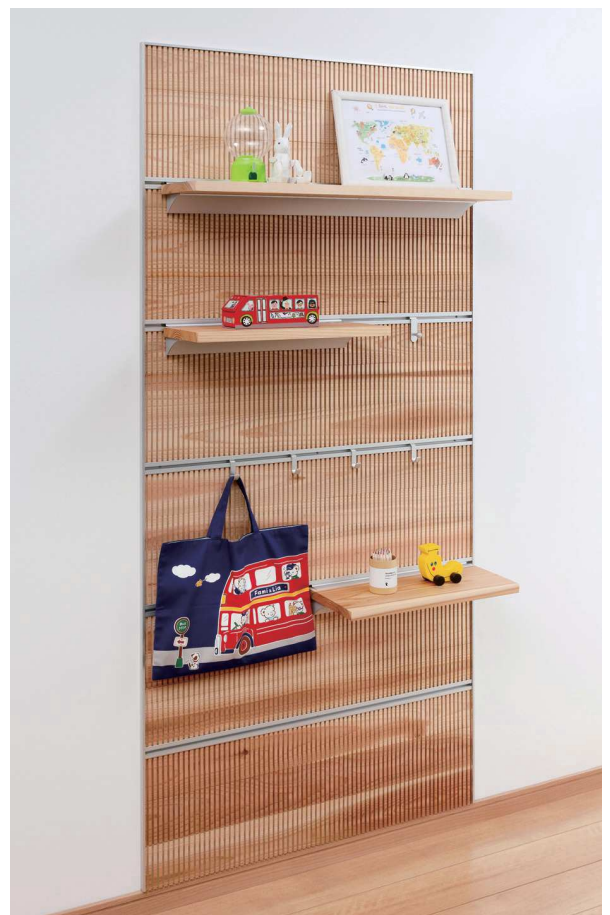

運賃条件：ページ内各種▲1回の発注につき