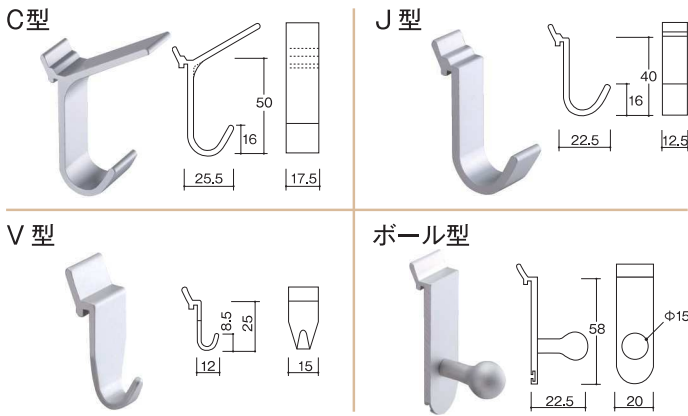

無垢材

運賃
別途

ハンガー部材

※オプション品です。
用途に合わせてお選びください。

フック

ハンガー部材 フック			
品名	品番	耐荷重	入数
アルミフック C 型	FFC1	2kg	2 個
アルミフック J 型	FFC3	2kg	2 個
アルミフック V 型	PFC1	2kg	2 個
アルミフックボール型	BFS1	2kg	1 個

フック：材質/アルミ 仕上/シルバー

ガラス棚セット

※ブラケットとガラス板のセット

ブラケット
サイズ：長さ450mm
ガラス板仕様
サイズ(mm)：厚8×幅180×長さ650

ハンガー部材 ガラス棚セット			
品名	品番	耐荷重	入数
ガラス棚セット	HBT1G65T	4kg	1 セット

ブラケット：材質/アルミ 仕上/シルバー
ガラス：強化ガラス

木製棚セット(S・Lサイズ)

※ブラケットと木製板のセット

ブラケット
サイズ S：450mm
サイズ L：790mm
木製板(杉材無垢)
サイズ(mm)：厚21×幅200×長さ470
サイズ(mm)：厚21×幅200×長さ820

※品番末尾□には、色品番(C、B、M、L、P)を選んで記入してください。

※[受] マリンブルー色、リーフグリーン色、パンキンオレンジ色は受注対応です。(納期実働10日)

ハンガー部材 木製棚セット(S・Lサイズ)

品名	品番	耐荷重	入数
木製棚セット S	KBT1470□	10kg	1 セット
木製棚セット L	KBT1820□	10kg	1 セット

ブラケット：材質/アルミ 仕上げ/シルバー
木製棚：材質/杉無垢 仕上げ/自然系塗装