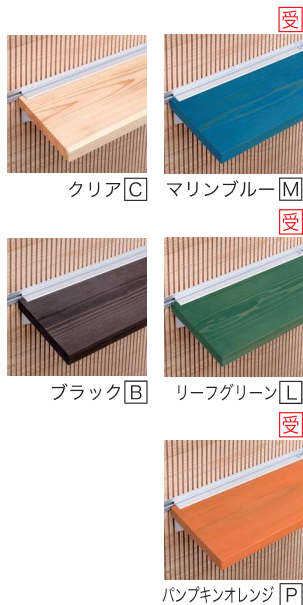

無垢材

運賃
別途

ハンガー部材

※オプション品です。
用途に合わせてお選びください。

フック

ハンガー部材 フック			
品名	品番	耐荷重	入数
アルミフック C 型	FFC1	2kg	2 個
アルミフック J 型	FFC3	2kg	2 個
アルミフック V 型	PFC1	2kg	2 個
アルミフックボール型	BFS1	2kg	1 個

フック：材質/アルミ 仕上/シルバー

ガラス棚セット

※ブラケットとガラス板のセット

ブラケット
サイズ：長さ450mm
ガラス板仕様
サイズ(mm)：厚8×幅180×長さ650

ハンガー部材 ガラス棚セット			
品名	品番	耐荷重	入数
ガラス棚セット	HBT1G65T	4kg	1 セット

ブラケット：材質/アルミ 仕上/シルバー
ガラス：強化ガラス

木製棚セット(S・Lサイズ)

※ブラケットと木製板のセット

ブラケット
サイズ S：450mm
サイズ L：790mm
木製板(杉材無垢)
サイズ(mm)：厚21×幅200×長さ470
サイズ(mm)：厚21×幅200×長さ820

※品番末尾□には、色品番(C、B、M、L、P)を選んで記入してください。

※[受] マリンブルー色、リーフグリーン色、パンキンオレンジ色は受注対応です。(納期実働10日)

ハンガー部材 木製棚セット(S・Lサイズ)

品名	品番	耐荷重	入数
木製棚セット S	KBT1470□	10kg	1 セット
木製棚セット L	KBT1820□	10kg	1 セット

ブラケット：材質/アルミ 仕上げ/シルバー
木製棚：材質/杉無垢 仕上げ/自然系塗装