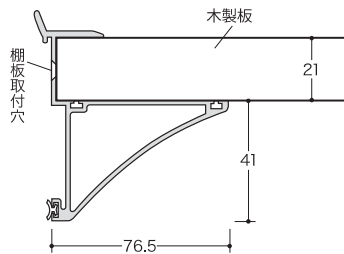

※ブラケットとガラス板のセット

ブラケット
サイズ：長さ450mm
ガラス板仕様
サイズ(mm)：厚8×幅180×長さ650

ハンガー部材 ガラス棚セット			
品名	品番	耐荷重	入数
ガラス棚セット	HBT1G65T	4kg	1 セット

ブラケット：材質/アルミ 仕上/シルバー
ガラス：強化ガラス

木製棚セット(S・Lサイズ)

※ブラケットと木製板のセット

ブラケット
サイズ S：450mm
サイズ L：790mm
木製板(杉材無垢)
サイズ(mm)：厚21×幅200×長さ470
サイズ(mm)：厚21×幅200×長さ820