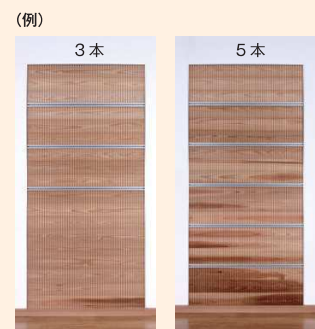

ハンガーレール

サイズ(mm)：厚1.5×幅26.5×長さ900、1800
 ※カットできます。

品名	長さ	入数	品番
ハンガーレール 900	900mm	1本	SL9S
ハンガーレール 1800	1800mm	1本	SL18S

レール：材質/アルミ 仕上/シルバー
 レール 900/ビス付(3×30)3本
 レール 1800/ビス付(3×30)5本
 ※下地が必要です。(12mm以上の合板等)
 (施工面全体に、下地を入れられることをおすすめします。)
 ★下地板の固定には、ゼニヤ下地板用固定金具が便利です。

額縁

サイズ(mm)：厚1.2×幅5/15×長さ1990
 ※カットできます。

品名	入数	品番
額縁	3本/ケース	0642018S

額縁：材質/アルミ 仕上/シルバー
 備考/仮止め用両面テープ付(※接着剤で固定)

ハンガーレールは、必要な位置に必要な本数を取り付けられます。

置く物、掛ける物、お子様の身長等で決めてください。

高さ、巾も自由

- 杉スリットパネルの枚数次第で高さは自由
- 杉スリットパネル、ハンガーレールをカット自由