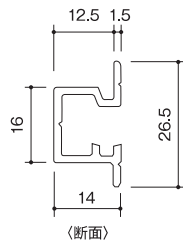

壁面部材

杉スリットパネル

品名	長さ	入数	品番
杉スリットパネル 900	900	8枚/ケース	ZSSB9
杉スリットパネル 1800	1800	8枚/ケース	ZSSB18

※天然木の特性をご理解ください。
 色柄に幅があり、赤味、白味がランダムに入ります。
 又、節なども入ります。
 若干の寸法変化・反り等があります。

材質/杉無垢
 サイズ(mm)：厚12×幅110×長さ900、1800
 ※カットできます。

ハンガーレール

サイズ(mm)：厚1.5×幅26.5×長さ900、1800
 ※カットできます。

品名	長さ	入数	品番
ハンガーレール 900	900mm	1本	SL9S
ハンガーレール 1800	1800mm	1本	SL18S

レール：材質/アルミ 仕上/シルバー
 レール 900/ビス付(3×30)3本
 レール 1800/ビス付(3×30)5本
 ※下地が必要です。(12mm以上の合板等)
 (施工面全体に、下地を入れられることをおすすめします。)
 ★下地板の固定には、ゼニヤ下地板用固定金具が便利です。

額縁

サイズ(mm)：厚1.2×幅5/15×長さ1990
 ※カットできます。

品名	入数	品番
額縁	3本/ケース	0642018S

額縁：材質/アルミ 仕上/シルバー
 備考/仮止め用両面テープ付(※接着剤で固定)

ハンガーレールは、必要な位置に必要な本数を取り付けられます。

置く物、掛ける物、お子様の身長等で決めてください。

高さ、巾も自由

- 杉スリットパネルの枚数次第で高さは自由
- 杉スリットパネル、ハンガーレールをカット自由