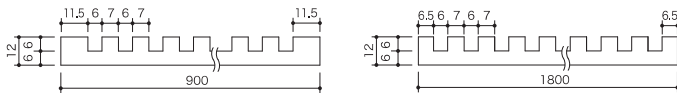

壁面部材

杉スリットパネル

品名	長さ	入数	品番
杉スリットパネル 900	900	8枚/ケース	ZSSB9
杉スリットパネル 1800	1800	8枚/ケース	ZSSB18

※天然木の特性をご理解ください。
 色柄に幅があり、赤味、白味がランダムに入ります。
 又、節なども入ります。
 若干の寸法変化・反り等があります。

材質/杉無垢
 サイズ(mm)：厚12×幅110×長さ900、1800
 ※カットできます。

ハンガーレール

サイズ(mm)：厚1.5×幅26.5×長さ900、1800
 ※カットできます。

品名	長さ	入数	品番
ハンガーレール 900	900mm	1本	SL9S
ハンガーレール 1800	1800mm	1本	SL18S

レール：材質/アルミ 仕上/シルバー
 レール 900/ビス付(3×30)3本
 レール 1800/ビス付(3×30)5本
 ※下地が必要です。(12mm以上の合板等)
 (施工面全体に、下地を入れられることをおすすめします。)
 ★下地板の固定には、ゼニヤ下地板用固定金具が便利です。