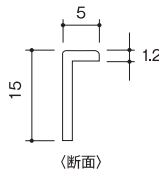

壁面部材

杉スリットパネル

品名	長さ	入数	品番
杉スリットパネル 900	900	8枚/ケース	ZSSB9
杉スリットパネル 1800	1800	8枚/ケース	ZSSB18

※天然木の特性をご理解ください。
 色柄に幅があり、赤味、白味がランダムに入ります。
 又、節なども入ります。
 若干の寸法変化・反り等があります。

材質/杉無垢
 サイズ(mm)：厚12×幅110×長さ900、1800
 ※カットできます。

ハンガーレール

サイズ(mm)：厚1.5×幅26.5×長さ900、1800
 ※カットできます。

品名	長さ	入数	品番
ハンガーレール 900	900mm	1本	SL9S
ハンガーレール 1800	1800mm	1本	SL18S

レール：材質/アルミ 仕上/シルバー
 レール 900/ビス付(3×30)3本
 レール 1800/ビス付(3×30)5本
 ※下地が必要です。(12mm以上の合板等)
 (施工面全体に、下地を入れられることをおすすめします。)
 ★下地板の固定には、ゼニヤ下地板用固定金具が便利です。

額縁

サイズ(mm)：厚1.2×幅5/15×長さ1990
 ※カットできます。

品名	入数	品番
額縁	3本/ケース	0642018S

額縁：材質/アルミ 仕上/シルバー
 備考/仮止め用両面テープ付(※接着剤で固定)

ハンガーレールは、必要な位置に必要な本数を取り付けられます。

置く物、掛ける物、お子様の身長等で決めてください。

高さ、巾も自由

- 杉スリットパネルの枚数次第で高さは自由
- 杉スリットパネル、ハンガーレールをカット自由