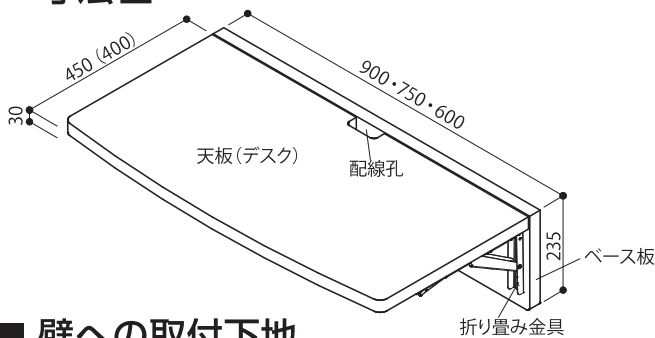

□には、色品番(N、M、D)を入れてください。

ナチュラル(N)

ミディアム(M)

ダーク(D)

天然木の特性をご理解ください。

材の濃淡や入り皮、かすれ、葉節など自然な風合いが含まれます。また、経年での色の变化も生じます。

■ 寸法図

安全荷重 20kg

〈W900×D450×T30〉 〈W750×D400×T30〉 〈W600×D400×T30〉

■ 壁への取付下地

柱・間柱、又は12mm以上の合板下地が必要です。

■ 納期

受注後約10日間(実働)で出荷致します。

■ 運賃

別途運賃がかかります。

⚠ 注意