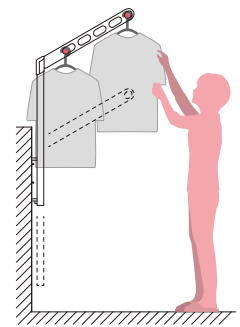

## LP-70

\* 安全のための確保する高さ

968mm

700mm

LP-70-LB

## LP型ベース取付座

取付厚みは4.5mm

詳細→P.99

※イメージ図です

室内用  
ホスクリーン

hoshare  
(ホシェア)

室内用  
物干し竿、  
専用フック

スポット型