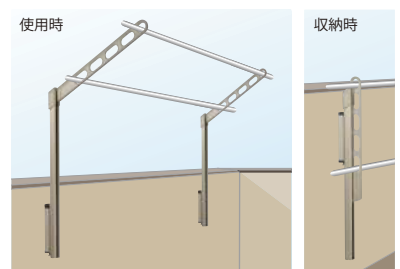

## LP型ベース取付座

取付厚みは4.5mm

詳細→P.99

※イメージ図です

室内用  
ホスクリーン

hoshare  
(ホシェア)

室内用  
物干し竿、  
専用フック

スポット型

昇降式  
(操作棒タイプ)

昇降式  
(操作ヒモタイプ)

窓枠付

施工要領

屋外用  
ホスクリーン

腰壁用  
上下式

腰壁用

窓壁用