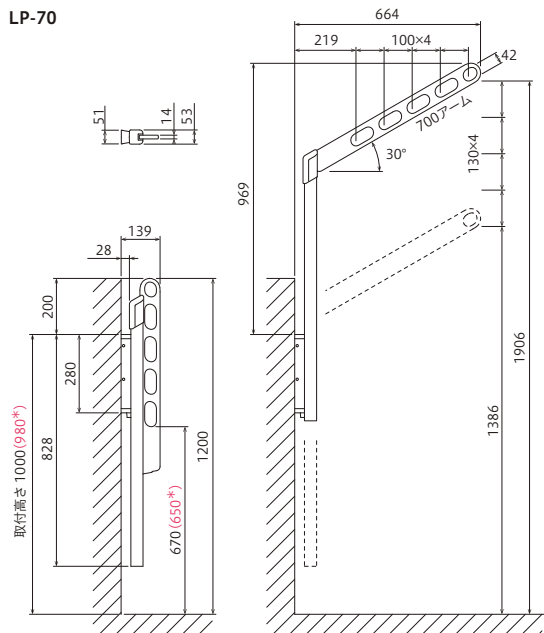

## 仕様

- ◆アーム長さ 700mm
- ◆ポール長さ 968mm
- ◆5段階の高さ調整(0-130-260-390-520mm) ◆コンパクト収納
- ◆アームの収納高さ調整可能(スライド式ストッパーによる)
- ◆二重操作で急落防止

## 材質(表面仕上)

アーム・ポールキャップ アルミダイカスト(塗装仕上)  
 ポール・ベース取付座 アルミ押出型材(アルマイト+塗装)  
 樹脂パーツ ポリアセタール

取付パーツは別途 →P.54~56

取付場所に応じた豊富な金具を用意

高耐食仕様も用意→P.93

施工要領ページ→ P.97

価格=1セット(2本組) / ケース入数=3セット / 取付パーツ別途

商品コード	品番	単位	価格(税抜)	JANコード
002064	LP-70-LB	セット	¥29,200	4971771041034
002063	LP-70-DB	セット	¥29,200	4971771041010
002067	LP-70-W	セット	¥29,200	4971771041027
002065	LP-70-S	セット	¥26,900	4971771041041

## LP-70

\* 安全のための確保する高さ

968mm

700mm

LP-70-LB