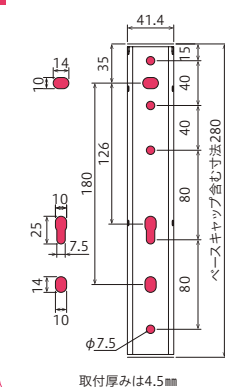

## LP-70

\* 安全のための確保する高さ

968mm

700mm

LP-70-LB

## LP型ベース取付座

取付厚みは4.5mm

詳細→P.99

※イメージ図です

室内用  
ホスクリーン

hoshare  
(ホシェア)

室内用  
物干し竿、  
専用フック

スポット型