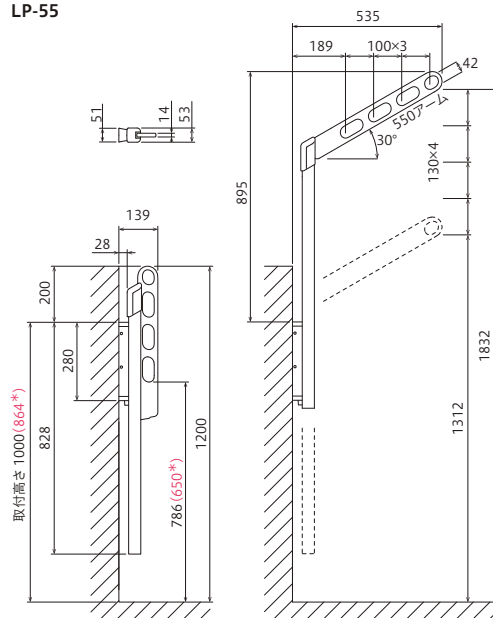

仕様

- ◆アーム長さ 550mm
- ◆ポール長さ 968mm
- ◆5段階の高さ調整(0-130-260-390-520mm) ◆コンパクト収納
- ◆アームの収納高さ調整可能(スライド式ストッパーによる)
- ◆二重操作で急落防止

材質(表面仕上)

アーム・ポールキャップ アルミダイカスト(塗装仕上)
 ポール・ベース取付座 アルミ押出型材(アルマイト+塗装)
 樹脂パーツ ポリアセタール

取付パーツは別途 →P.54~56

取付場所に合った豊富な金具を用意

高耐食仕様も用意→P.93

施工要領ページ→ P.97

価格=1セット(2本組) / ケース入数=3セット / 取付パーツ別途

商品コード	品番	単位	価格(税抜)	JANコード
002061	LP-55-LB	セット	¥28,450	4971771041072
002060	LP-55-DB	セット	¥28,450	4971771041058
002066	LP-55-W	セット	¥28,450	4971771041065
002062	LP-55-S	セット	¥26,050	4971771041089

本カタログに掲載されている価格はすべて税抜価格です。

LP-55

* 安全のため確保する高さ

LP型ベース取付座

取付厚みは4.5mm

LP-55-DB

詳細→P.99