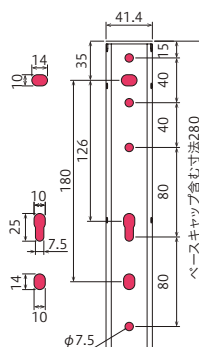

仕様

- ◆アーム長さ 550mm
- ◆ポール長さ 968mm
- ◆5段階の高さ調整(0-130-260-390-520mm) ◆コンパクト収納
- ◆アームの収納高さ調整可能(スライド式ストッパーによる)
- ◆二重操作で急落防止

材質(表面仕上)

アーム・ポールキャップ アルミダイカスト(塗装仕上)
 ポール・ベース取付座 アルミ押出型材(アルマイト+塗装)
 樹脂パーツ ポリアセタール

取付パーツは別途 →P.54~56

取付場所に合った豊富な金具を用意

高耐食仕様も用意→P.93

施工要領ページ→ P.97

価格=1セット(2本組) / ケース入数=3セット / 取付パーツ別途

商品コード	品番	単位	価格(税抜)	JANコード
002061	LP-55-LB	セット	¥28,450	4971771041072
002060	LP-55-DB	セット	¥28,450	4971771041058
002066	LP-55-W	セット	¥28,450	4971771041065
002062	LP-55-S	セット	¥26,050	4971771041089

本カタログに掲載されている価格はすべて税抜価格です。

LP-55

* 安全のため確保する高さ

LP型ベース取付座

取付厚みは4.5mm

LP-55-DB

詳細→P.99