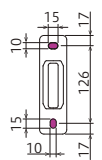

## 仕様

- ◆長さ 550mm
- ◆4段活用(上20°使用-水平使用-下20°使用-下40°使用)  
+アーム垂直下向き

本カタログに掲載されている価格はすべて税抜価格です。

※イメージ図です

取付高さ1940は  
アーム水平時に  
身長155cmの方の  
手が届く目安です。

\*可動のため軒天との間に必要な空間

## 取付ネジ(付属品)

六角タッピングネジ(塗装)  
φ8.5×90 ※STのみ生地

## 取付穴寸法

取付厚みは14mm