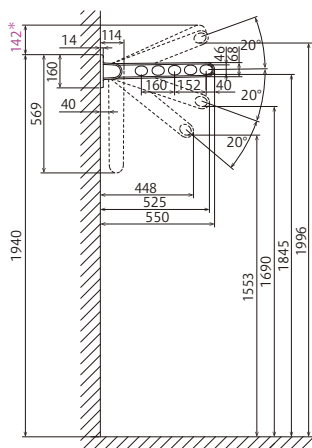

## 仕様

- ◆長さ 550mm
- ◆4段活用(上20°使用-水平使用-下20°使用-下40°使用)  
+アーム垂直下向き

本カタログに掲載されている価格はすべて税抜価格です。

※イメージ図です

取付高さ1940は  
アーム水平時に  
身長155cmの方の  
手が届く目安です。

\*可動のため軒天との間に必要な空間

## 取付ネジ(付属品)

六角タッピングネジ(塗装)  
φ8.5×90 ※STのみ生地

## 取付穴寸法

取付厚みは14mm