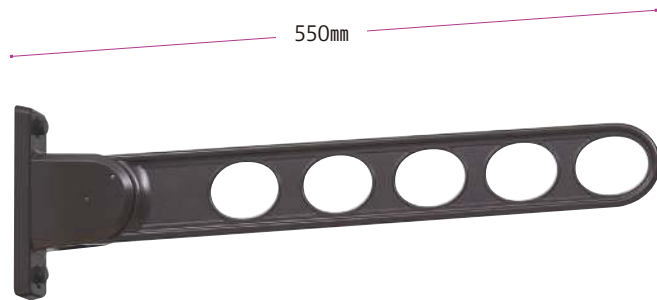

# RK-55 型 PAT.

窓壁用物干の決定版

**CJK** 長期使用  
chojujkyo 対応部材 →P.95

窓壁用物干。細かい角度調整が可能になった最新型の窓壁用物干。

ST(ステンカラー) DB(ダークブロンズ)

PW(ピュアホワイト) BL(ブラック)

RK-55-DB

## 仕様

- ◆長さ 550mm
- ◆4段活用(上20°使用-水平使用-下20°使用-下40°使用)  
+アーム垂直下向き