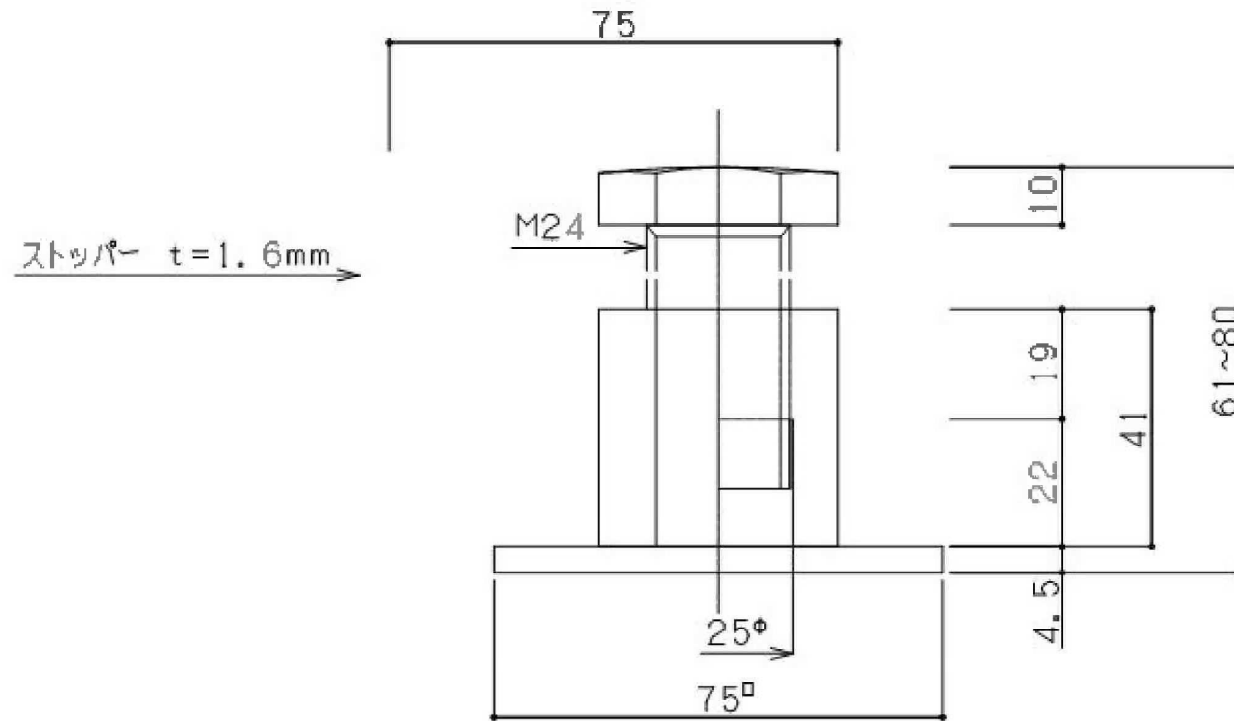

レベル調整金具 5トン用

→ ストッパー t=1.2mm

レベル調整金具 10トン用

レベル調整金具 15トン用