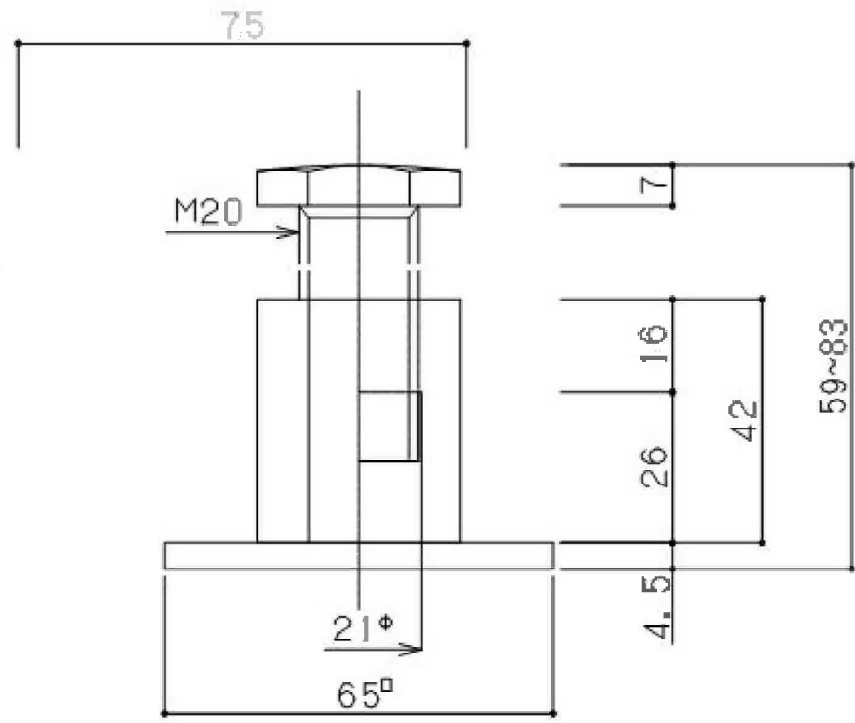

レベル調整金具 5トン用

→ ストッパー t=1.2mm

レベル調整金具 10トン用

レベル調整金具 15トン用