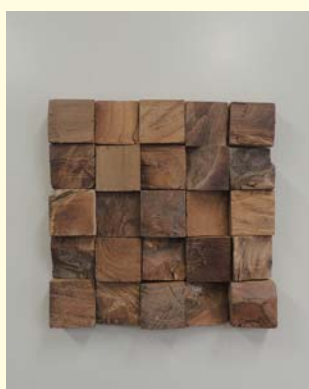

クロス下地用磁着パテ

カベ紙にピタ!

NET 1kg

商品番号 273-605 ●施工㎡数の目安：0.3㎡/1kg

新発売

キメが細かいペースト状の
特殊ステンレス含有パテで
内装下地に塗布するだけで磁石がつく壁面が作れます。

壁紙を傷めず、
磁石付き商品を自由自在にレイアウトできます。

販売元 株式会社 クレスト <http://www.co-crest.co.jp>

クロス下地用磁着パテ「カベ紙にピタ」を塗布した壁面に、磁石付き商品を自由自在にレイアウトできるので、快適でオシャレな室内空間が作れます。

レイアウトが自由自在

様々な磁石付き商品が使えるので、壁面を思いのままに有効利用できます。

壁紙のキズやヨゴレを軽減

ピンによる穴あきやテープ類での変色がないため、壁紙をキレイな状態に保てます。

「カベ紙にピタ」を塗布した壁面に、磁石付き商品を自由自在にレイアウト

●磁石付き商品ご使用にあたり

※乾燥時間は
施工環境や
塗布厚み等の
諸条件により
変動します。
内部乾燥させるため
半日程度の乾燥時間
をとって下さい。

施工手順を動画で
ご覧いただけます。

オシャレな室内空間が簡単に作れる 「カベ紙にピタ」推奨磁石付き商品

マスデコ

- カタログ価格
¥5,950/1個
- ・マスデコ ナチュラル
731-501
- ・マスデコ ホワイト
731-502
- ・マスデコ ブラウン
731-503
- サイズ
H190×W190×D115

タナデコ

- カタログ価格
¥3,950/1個
- ・タナデコ ナチュラル
731-504
- ・タナデコ ホワイト
731-505
- ・タナデコ ブラウン
731-506
- サイズ
H100×W380×D112

カベデコスクエア

- カタログ価格
¥2,850/1個
- 731-507
- サイズ
H200×W200×D12-17

バーデコ

- カタログ価格
¥1,300/1個
- ・バーデコ ナチュラル
731-508
- ・バーデコ ブラウン
731-509
- サイズ
H15×W270×D9