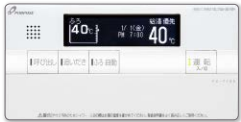

GHシリーズ対応リモコン一覧

700シリーズ 高機能タイプリモコン

インターホン・エコ運転ボタン付 ※6

浴室リモコン
FC-713E ¥26,510 (税抜 ¥24,100)

台所リモコン
MC-713E ¥26,510 (税抜 ¥24,100)

増設リモコン
SC-703E ¥26,510 (税抜 ¥24,100)

●セットリモコン(FC-713E+MC-713E)TC-713E ¥53,020 (税抜 ¥48,200)

エコ運転(ボタン付)※1	エネルギー※2	通話
呼び出し	ミュージック	体脂肪率測定※3
消費カロリー	半身浴	温冷シャワー※4
暖房	床暖房	音声
ふる自動	追いだき	たし湯
ぬるく	予約	低温度出湯
水位設定	保温時間設定	省電力
キッチンタイマー	入浴お知らせ※5	チャイルドロック
無線LAN	安心入浴サポート	三か国語

呼び出し機能・エコ運転ボタン付 ※6

浴室リモコン
FC-712E ¥22,330 (税抜 ¥20,300)

台所リモコン
MC-712E ¥22,330 (税抜 ¥20,300)

増設リモコン
SC-700L※7 ¥15,840 (税抜 ¥14,400)

エコ運転(ボタン付)※1	エネルギー※2	通話
呼び出し	ミュージック	体脂肪率測定※3
消費カロリー	半身浴	温冷シャワー※4
暖房	床暖房	音声
ふる自動	追いだき	たし湯
ぬるく	予約	低温度出湯
水位設定	保温時間設定	省電力
キッチンタイマー	入浴お知らせ※5	チャイルドロック
無線LAN	安心入浴サポート	三か国語

エコ運転(ボタン付)※1	エネルギー※2	通話
呼び出し	ミュージック	体脂肪率測定
消費カロリー	半身浴	温冷シャワー
暖房	床暖房	音声
ふる自動	追いだき	たし湯
ぬるく	予約	低温度出湯
水位設定	保温時間設定	省電力
キッチンタイマー	入浴お知らせ※5	チャイルドロック
無線LAN	安心入浴サポート	三か国語

台所リモコン	暖房
●静音・暖房ボタン付 MC-H710DEL ¥18,260 (税抜 ¥16,600)	●静音・浴室暖房ボタン付 MC-H710YEL ¥18,260 (税抜 ¥16,600)
台所からパネルヒーターなどの 運転ができます。	台所から双方向通信対応の 浴室暖房の入切ができます。