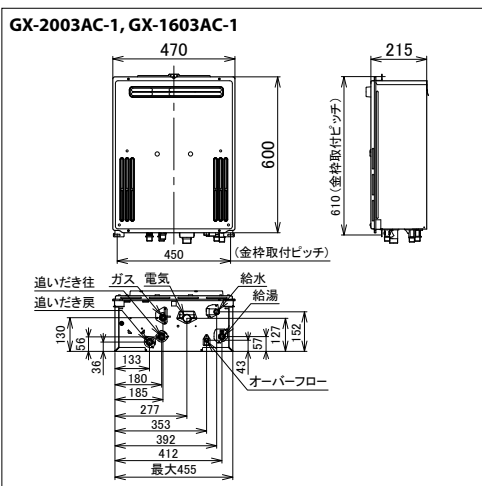

オート 壁組込形 設置フリー

あんしん点検

グリーン購入法
適合商品

壁掛け及び
屋内設置はできません

900シリーズ/
高機能タイプリモコン

浴室リモコン FC-911
¥26,510 (税抜 ¥24,100)

台所リモコン MC-911
¥26,510 (税抜 ¥24,100)

900シリーズ/
標準タイプリモコン

浴室リモコン FC-900
¥20,570 (税抜 ¥18,700)

台所リモコン MC-900
¥18,260 (税抜 ¥16,600)

2・3F
浴槽可
上限7m

塩害
対策

配管
クリーン

Q
機能

低
NOx

■増設リモコン
・SC-910 ¥22,330 (税抜 ¥20,300)
・SC-900 ¥15,840 (税抜 ¥14,400)

■リモコンコード
・(5m)FMY02-05 ¥1,815 (税抜 ¥1,650)
・(8m)FMY02-08 ¥2,420 (税抜 ¥2,200)

※リモコンコードの長さは他にもご用意しています。
詳細はオプションページへ

リモコンの詳細はP.45~49

20号

GX-2003AC-1

オート

希望小売
価格 ¥359,370 (税抜 ¥326,700)

製品寸法(mm) / 幅470×高さ600×奥行き215
生産ガス種 / 13A・12A-LPG

高機能タイプリモコンセット価格 本体 + TC-911 (浴室リモコン FC-911 + 台所リモコン MC-911) ¥412,390 (税抜 ¥374,900)

標準タイプリモコンセット価格 本体 + TC-900 (浴室リモコン FC-900 + 台所リモコン MC-900) ¥398,200 (税抜 ¥362,000)

16号

GX-1603AC-1

オート

希望小売
価格 ¥349,360 (税抜 ¥317,600)

製品寸法(mm) / 幅470×高さ600×奥行き215
生産ガス種 / 13A・12A-LPG

高機能タイプリモコンセット価格 本体 + TC-911 (浴室リモコン FC-911 + 台所リモコン MC-911) ¥402,380 (税抜 ¥365,800)

標準タイプリモコンセット価格 本体 + TC-900 (浴室リモコン FC-900 + 台所リモコン MC-900) ¥388,190 (税抜 ¥352,900)

オプション品

- ■循環アダプター
  - ・JA-400SNR ¥9,130 (税抜 ¥8,300)
- ■取付ボックス
  - ・TP-UBQ5 ¥32,450 (税抜 ¥29,500)
- ■配管部材セット
  - ・HK-2100 ¥14,960 (税抜 ¥13,600)
- ■ガスメーターボックス
  - ・UG-7400 ¥26,290 (税抜 ¥23,900)
- ■マルチ計測ユニット
  - ・EM-02 ¥30,250 (税抜 ¥27,500)

※電気使用量の表示のみ可能

オプション品の詳細はP.93~

品名		GX-2003AC-1		GX-1603AC-1	
熱効率(%)給湯・ふろ		83.2-78.5		83.7-78.5	
給湯能力(号数)		20~2.5		16~2.5	
ガス消費量	追いだし	LPガス	kW 11.6	11.6	
			kg/h 0.83	0.83	
	給湯大	都市ガス(13A)	kW 11.6	11.6	
			kcal/h 10,000	10,000	
配管口径	ガス	LPガス(R)	1/2	1/2	
		都市ガス(R)	1/2	1/2	
	給水・給湯(R)		1/2	1/2	
		追いだし往・戻(G)	1/2	1/2	
消費電力(W:50/60Hz)	最大時	140/160	140/160		
	凍結予防時	215/235	215/235		
	待機時	3.2^{※1}	3.2^{※1}		
製品質量(kg)		26		26	
給水装置認証番号		NW2011		NW2011	

※1:900シリーズリモコン使用の場合

■家庭用機器を業務用など、長時間使用される場合は、機器の寿命が極端に短くなります。また、保証対象外となりますのでご注意ください。
ご家庭での使用を前提に設計しておりますので、給湯を連続して60分以上ご使用になりますと消し忘れ防止のため燃焼をストップします。