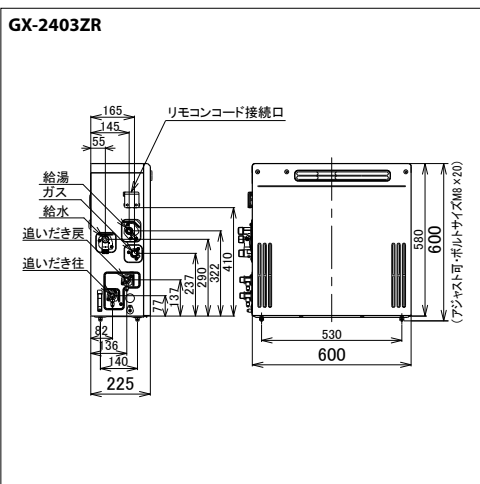

フルオート 屋外据置形 設置フリー

あんしん点検

グリーン購入法
適合商品

900シリーズ/
高機能タイプリモコン

浴室リモコン **FC-911**
¥26,510 (税抜 ¥24,100)

台所リモコン **MC-911**
¥26,510 (税抜 ¥24,100)

900シリーズ/
標準タイプリモコン

浴室リモコン **FC-900**
¥20,570 (税抜 ¥18,700)

台所リモコン **MC-900**
¥18,260 (税抜 ¥16,600)

2・3F
浴槽可
上限7m

塩害
対策

自動配管
クリーン

Q
機能

低
NOx

リモコン
対応

■増設リモコン

・SC-910 ¥22,330 (税抜 ¥20,300)
・SC-900 ¥15,840 (税抜 ¥14,400)

■リモコンコード

・(5m)FMY02-05 ¥1,815 (税抜 ¥1,650)
・(8m)FMY02-08 ¥2,420 (税抜 ¥2,200)

※リモコンコードの長さは他にもご用意しています。
詳細はオプションページへ

リモコンの詳細はP.45~49

24号 GX-2403ZR

フルオート

希望小売
価格 **¥435,820** (税抜 ¥396,200)

製品寸法(mm) / 幅600×高さ600×奥行き225
生産ガス種 / 13A・12A-LPG

高機能タイプリモコンセット価格 本体 + TC-911 (浴室リモコン FC-911 + 台所リモコン MC-911) **¥488,840** (税抜 ¥444,400)

標準タイプリモコンセット価格 本体 + TC-900 (浴室リモコン FC-900 + 台所リモコン MC-900) **¥474,650** (税抜 ¥431,500)

オプション品

■循環アダプター

・JA-400SNR **¥9,130** (税抜 ¥8,300)

■排気上出しカバー

・HU-3650-1 **¥6,292** (税抜 ¥5,720)

■排気横出しカバー

・HY-4553 **¥10,670** (税抜 ¥9,700)

・HY-5500 **¥12,760** (税抜 ¥11,600)

・HY-7000 **¥15,290** (税抜 ¥13,900)

(HY-7000は受注生産)

■据置用架台

・SK-7600 **¥13,090** (税抜 ¥11,900)

・SK-0400 **¥15,180** (税抜 ¥13,800)

※SK-7600には別売の床固定金具セット/WPO09
(¥605 (税抜 ¥550))が必要です。

■マルチ計測ユニット

・EM-02 **¥30,250** (税抜 ¥27,500)

※電気使用量の表示のみ可能

品名	GX-2403ZR		
熱効率(%)給湯・ふろ	83.2・78.5		
給湯能力(号数)	24~2.5		
ガス消費量	追いだき	LPガス	kW 11.6 kg/h 0.83
		都市ガス(13A)	kW 11.6 kcal/h 10,000
	給湯大	LPガス	kW 50.0 kg/h 3.57
		都市ガス(13A)	kW 50.0 kcal/h 43,000
配管口径	ガス	LPガス(R)	1/2
		都市ガス(R)	3/4
	給水・給湯(R)	3/4	
	追いだき往・戻(G)	1/2	
消費電力 (W:50/60Hz)	最大時	155/175	
	凍結予防時	190/210	
	待機時	3.2^{※1}	
製品質量(kg)	30		
給水装置認証番号	NW2011		

※1:900シリーズリモコン使用の場合

■家庭用機器を業務用など、長時間使用される場合は、機器の寿命が極端に短くなります。また、保証対象外となりますのでご注意ください。
ご家庭での使用を前提に設計しておりますので、給湯を連続して60分以上ご使用になりますと消し忘れ防止のため燃焼をストップします。

オプション品の詳細はP.93~

据置用架台は塩害対策塗装品です。