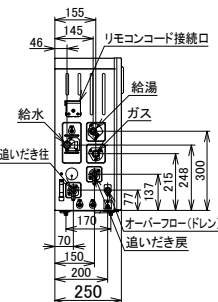

品名	GX-H2400AR		GX-H2000AR-1	
熱効率(%)給湯・ふろ	95.0・78.5		95.0・78.5	
給湯能力(号数)	24~2.5		20~2.5	
ガス消費量	追いだし	LPガス	kW	11.6
			kg/h	0.83
	給湯大	都市ガス(13A)	kW	11.6
			kcal/h	10,000
		LPガス	kW	44.2
			kg/h	3.16
都市ガス(13A)	kW	44.2		
	kcal/h	38,000		
配管口径	ガス	LPガス(R)	1/2	
		都市ガス(R)	3/4	
	給水・給湯(R)		3/4	
		追いだし・戻(G)	1/2	
消費電力(W:50/60Hz)	最大時		120/120	
		凍結予防時	170/170	
	待機時		1.1^{*1}	
			1.1^{*1}	
製品質量(kg)	30		30	
給水装置認証番号	NW2019		NW2019	

※1:900シリーズリモコン使用の場合

■家庭用機器を業務用など、長時間使用される場合は、機器の寿命が極端に短くなります。また、保証対象外となりますのでご注意ください。
ご家庭での使用を前提に設計しておりますので、給湯を連続して60分以上ご使用になりますと消し忘れ防止のため燃焼をストップします。

ふる給湯器

GXGNシリーズ

屋外据置形