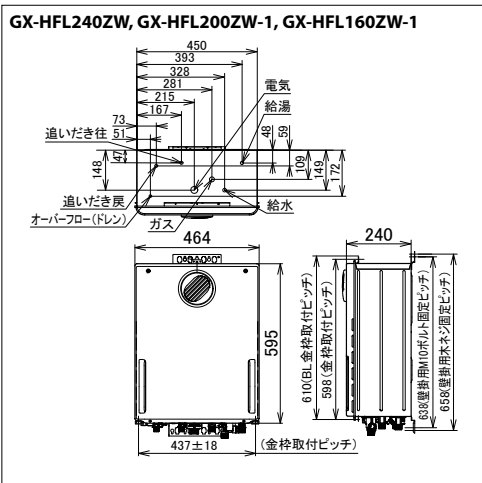

オプション品

■循環アダプター	
■JA-4005NR	¥10,340 (税抜 ¥9,400)
■排気上出しカバー	
■HU-4500	¥11,000 (税抜 ¥10,000)
■排気横出しカバー	
■HY-4569	¥19,250 (税抜 ¥17,500)
■排気カバー(扉内側方排気)	
■HT-4804	¥22,880 (税抜 ¥20,800)
※GX-HFL240ZT-L, GX-HFL200ZT-L-1, GX-HFL160ZT-L-1専用	
■アルコープ用斜方排気アダプター	
■YA-30-1	¥5,126 (税抜 ¥4,660)
※HT-4804と組み合わせて使用	
■排気アダプター上方L型	
■HA-100L	¥21,230 (税抜 ¥19,300)
※上方排気延長タイプに使用	
■排気カバー(斜方排気)扉内設置形用	
■UT-100-15(15°)	¥7,480 (税抜 ¥6,800)
■UT-100-30(30°)	¥7,480 (税抜 ¥6,800)
■UT-100-45(45°)	¥7,480 (税抜 ¥6,800)
■排気カバー(斜方排気)屋外壁掛形用	
■UT-S101-45	¥7,920 (税抜 ¥7,200)
■据置台	
■SD-4542-FL (H=450)	¥21,780 (税抜 ¥19,800)
■SD-6042-FL (H=600)	¥24,420 (税抜 ¥22,200)
■SD-6542-FL (H=650)	¥25,630 (税抜 ¥23,300)
■配管カバー	
■HC-4542-FL (H=450)	¥11,539 (税抜 ¥10,490)
■HC-6042-FL (H=600)	¥14,113 (税抜 ¥12,830)
※TSK-2使用時には使用できません	
■防振配管カバー	
■HC-S4539-FL	¥21,780 (税抜 ¥19,800)
■HC-S6039-FL	¥24,420 (税抜 ¥22,200)
※防振壁掛金具, TSK-2使用時に利用	
■はさみ金具	
■WSK-1	¥6,413 (税抜 ¥5,830)
■はさみ金具(防振用ゴム付)	
■WSK-1G	¥8,393 (税抜 ¥7,630)
■防振壁掛金具	
■TSK-2	¥15,389 (税抜 ¥13,990)
■防振架台	
■BK-4504-FL	¥35,860 (税抜 ¥32,600)
■BK-6504-FL	¥38,500 (税抜 ¥35,000)
■マルチ計測ユニット	
■EM-02	¥32,120 (税抜 ¥29,200)

パイプシャフト設置用オプション品

■扉内収納ボックス	
■SB-6704-FL	¥12,870 (税抜 ¥11,700)
■パイプシャフト取替用部材	
■PSM-35	¥3,971 (税抜 ¥3,610)

オプション品の詳細はP.93~

据置台、配管カバー、防振配管カバー、防振架台、扉内収納ボックスは塩害対策塗装品です。

品名	GX-HFL240ZW		GX-HFL200ZW-1		GX-HFL160ZW-1	
熱効率(%)給湯・ふろ	95.0-92.0		95.0-92.0		95.0-92.0	
給湯能力(号数)	24~1.6		20~1.6		16~1.6	
ガス消費量	追いだき	LPガス	kW	12.8	12.8	12.8
			kg/h	0.92	0.92	0.92
		都市ガス(13A)	kW	12.8	12.8	12.8
	給湯大	LPガス	kW	44.2	36.7	29.7
			kg/h	3.17	2.63	2.13
		都市ガス(13A)	kW	44.2	36.7	29.7
	kcal/h	38,000	31,600	25,500		
配管口径	ガス	LPガス(R)	1/2	1/2	1/2	
		都市ガス(R)	3/4	1/2	1/2	
	給水・給湯(R)		3/4	1/2	1/2	
		追いだき往・戻(G)	1/2	1/2	1/2	
消費電力 (W:50/60Hz)	最大時	120/120	120/120	110/110		
	凍結予防時	134	134	134		
	待機時	1.2^{※1}	1.2^{※1}	1.2^{※1}		
	製品質量(kg)	28	28	28		
給水装置認証番号^{※2}	NW2019		NW2019		NW2019	

※1:900シリーズリモコン使用の場合
※2:排気バリエーションも同一番号です。

■家庭用機器を業務用など、長時間使用される場合は、機器の寿命が極端に短くなります。また、保証対象外となりますのでご注意ください。ご家庭での使用を前提に設計しておりますので、給湯を連続して60分以上ご使用になりますと消し忘れ防止のため燃焼をストップします。