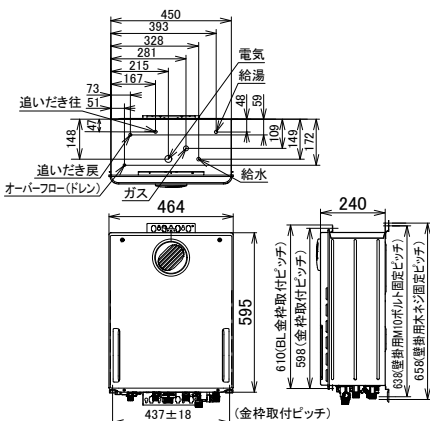

オプション品

- ■循環アダプター
  - ・JA-400SNR ¥10,340 (税抜 ¥9,400)
- ■排気上出しカバー
  - ・HU-4500 ¥11,000 (税抜 ¥10,000)
- ■排気横出しカバー
  - ・HY-4569 ¥19,250 (税抜 ¥17,500)
- ■排気カバー(扉内側方排気)
  - ・HT-4804 ¥22,880 (税抜 ¥20,800)
- ■アルコブ用斜方排気アダプター
  - ・YA-30-1 ¥5,126 (税抜 ¥4,660)
- ※HT-4804と組み合わせて使用
- ■排気アダプター上方L型
  - ・HA-100L ¥21,230 (税抜 ¥19,300)
- ※上方排気延長タイプに使用
- ■排気カバー(斜方排気)扉内設置形
  - ・UT-100-15 (15°) ¥7,480 (税抜 ¥6,800)
  - ・UT-100-30 (30°) ¥7,480 (税抜 ¥6,800)
  - ・UT-100-45 (45°) ¥7,480 (税抜 ¥6,800)
- ■排気カバー(斜方排気)屋外壁掛形
  - ・UT-S101-45 ¥7,920 (税抜 ¥7,200)
- ■据置台
  - ・SD-4542-FL (H=450) ¥21,780 (税抜 ¥19,800)
  - ・SD-6042-FL (H=600) ¥24,420 (税抜 ¥22,200)
  - ・SD-6542-FL (H=650) ¥25,630 (税抜 ¥23,300)
- ■配管カバー
  - ・HC-4542-FL (H=450) ¥11,539 (税抜 ¥10,490)
  - ・HC-6042-FL (H=600) ¥14,113 (税抜 ¥12,830)
- ※TSK-2使用時には使用できません
- ■防振配管カバー
  - ・HC-S4539-FL ¥21,780 (税抜 ¥19,800)
  - ・HC-S6039-FL ¥24,420 (税抜 ¥22,200)
- ※防振壁掛金具TSK-2使用時に利用
- ■はさみ金具
  - ・WSK-1 ¥6,413 (税抜 ¥5,830)
  - ■はさみ金具(防振用ゴム付)
    - ・WSK-1G ¥8,393 (税抜 ¥7,630)
- ■防振壁掛金具
  - ・TSK-2 ¥15,389 (税抜 ¥13,990)
- ■防振架台
  - ・BK-4504-FL ¥35,860 (税抜 ¥32,600)
  - ・BK-6504-FL ¥38,500 (税抜 ¥35,000)
- ■マルチ計測ユニット
  - ・EM-02 ¥32,120 (税抜 ¥29,200)

パイプシャフト設置用オプション品

- ■扉内収納ボックス
  - ・SB-6704-FL ¥12,870 (税抜 ¥11,700)
- ■パイプシャフト取替用部材
  - ・PSM-35 ¥3,971 (税抜 ¥3,610)

オプション品の詳細はP.93~

据置台、配管カバー、防振配管カバー、防振架台、扉内収納ボックスは塩害対策塗装品です。

GX-HFL240AW, GX-HFL200AW-1, GX-HFL160AW-1

品名	GX-HFL240AW		GX-HFL200AW-1		GX-HFL160AW-1	
熱効率(%)給湯・ふる	95.0-92.0		95.0-92.0		95.0-92.0	
給湯能力(号数)	24~1.6		20~1.6		16~1.6	
ガス消費量	追いだし	LPガス	kW	12.8	12.8	12.8
			kg/h	0.92	0.92	0.92
	給湯大	都市ガス(13A)	kW	12.8	12.8	12.8
			kcal/h	11,000	11,000	11,000
配管口径	ガス	LPガス(R)	1/2	1/2	1/2	
		都市ガス(R)	3/4	1/2	1/2	
	給水・給湯(R)		3/4	1/2	1/2	
		追いだし径・戻(G)	1/2	1/2	1/2	
消費電力 (W:50/60Hz)	最大時	120/120	120/120	110/110		
	凍結予防時	134	134	134		
	待機時	1.2*1	1.2*1	1.2*1		
製品質量(kg)	28		28		28	
給水装置認証番号*2	NW2019		NW2019		NW2019	

*1:900シリーズリモコン使用の場合
*2:排気バリエーションも同一番号です。

■家庭用機器を業務用など、長時間使用される場合は、機器の寿命が極端に短くなります。また、保証対象外となりますのでご注意ください。ご家庭での使用を前提に設計しておりますので、給湯を連続して60分以上ご使用になりますと消し忘れ防止のため燃焼をストップします。