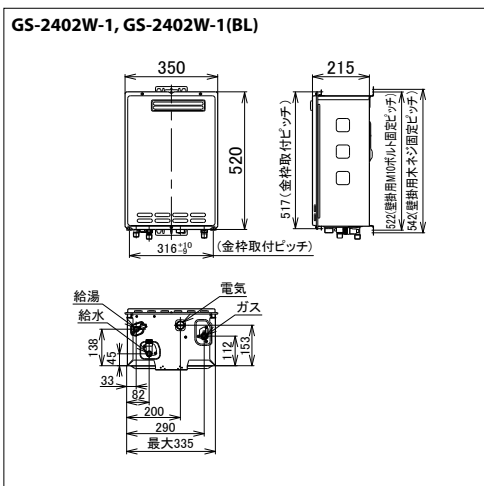

給湯専用 屋外壁掛形

あんしん点検

グリーン購入法
適合商品

[201シリーズ/お湯張りリモコン]

台所リモコン MC-201
[オプション]
¥11,550 (税抜 ¥10,500)

浴室リモコン FC-201U
[ユニットバス用] (オプション)
¥13,530 (税抜 ¥12,300)
浴室リモコン FC-201W
[壁費通用] (オプション)
¥14,520 (税抜 ¥13,200)

- 塩害対策 ※1
- 3面近接
- Q機能
- 低NOx
- ソーラー接続 ※2

※1：PS扉内設置形後方排気延長を除く。
※2：ソーラー接続時は本体またはリモコンでの温度制御ができません。
必ず混合水栓を使用してください。

■リモコンコード

- ・(5m)FMY02-05 ¥1,815 (税抜 ¥1,650)
- ・(8m)FMY02-08 ¥2,420 (税抜 ¥2,200)

※リモコンコードの長さもご用意しています。詳細はオプションページへ

リモコンの詳細はP.79・80

24号

GS-2402W-1

PS標準設置兼用

希望小売価格 ¥149,820 (税抜 ¥136,200)

製品寸法(mm) / 幅350×高さ520×奥行き215
生産ガス種 / 13A・12A-LPG

201シリーズリモコンセット価格	本体 + 台所リモコン MC-201 + 浴室リモコン[ユニットバス用] FC-201U	¥174,900 (税抜 ¥159,000)
100シリーズリモコンセット価格	本体 + 台所リモコン MC-100 + 浴室リモコン[ユニットバス用] FC-100U	¥172,480 (税抜 ¥156,800)

排気バリエーション品	受注生産	希望小売価格	排気筒径(排気延長)	生産ガス種
屋外壁掛・PS扉内設置形	GS-2402T-1	¥158,290 (税抜 ¥143,900)	φ80(φ100.8:7m4曲がり)^{※3}	13A・12A-LPG
PS扉内設置形後方排気延長	GS-2400B-1		φ100.8(7m4曲がり)	

24号

GS-2402W-1(BL)

PS標準設置兼用

希望小売価格 ¥152,240 (税抜 ¥138,400)

製品寸法(mm) / 幅350×高さ520×奥行き215
生産ガス種 / 13A・12A-LPG

201シリーズリモコンセット価格	本体 + 台所リモコン MC-201 + 浴室リモコン[ユニットバス用] FC-201U	¥177,320 (税抜 ¥161,200)
100シリーズリモコンセット価格	本体 + 台所リモコン MC-100 + 浴室リモコン[ユニットバス用] FC-100U	¥174,900 (税抜 ¥159,000)

排気バリエーション品	受注生産	希望小売価格	排気筒径(排気延長)	生産ガス種
屋外壁掛・PS扉内設置形	GS-2402T-1(BL)	¥160,710 (税抜 ¥146,100)	φ80(φ100.8:7m4曲がり)^{※3}	13A・12A-LPG

※3：排気延長の場合は付属品の排気異径アダプターを使用してください

品名	GS-2402W-1/ GS-2402W-1(BL)			
給湯能力(号数)	24~3			
ガス消費量	給湯大	LPガス	kW	50.1
			kg/h	3.58
		都市ガス(13A)	kW	50.0
			kcal/h	43,000
配管口径	ガス	LPガス(R)	1/2	
		都市ガス(R)	1/2	
		給水・給湯(R)	1/2	
消費電力 (W:50/60Hz)		最大時	52	
		凍結予防時	106	
		待機時	2.6	
製品質量(kg)	15.7			
給水装置認証番号^{※4}	TW1002			

※4：排気バリエーションも同一番号です。

オプション品	
■排気上出しカバー	
・TP-ECUT-1	¥4,840 (税抜 ¥4,400)
■排気横出しカバー	
・HY-3600	¥10,120 (税抜 ¥9,200)
■据置台	
・SD-4516	¥16,060 (税抜 ¥14,600)
■配管カバー	
・HC-4518 (H=450)	¥8,140 (税抜 ¥7,400)
・HC-6518 (H=650)	¥11,110 (税抜 ¥10,100)
■はさみ金具	
・WSK-1	¥6,050 (税抜 ¥5,500)
■はさみ金具(防振用ゴム付)	
・WSK-1G	¥7,920 (税抜 ¥7,200)
■防振壁掛金具	
・TSK-2	¥14,520 (税抜 ¥13,200)
■配管カバー壁固定金具	
・(部品コード:Bナ9RD)	¥2,178 (税抜 ¥1,980)
※防振壁掛金具:TSK-2使用時に利用	
パイプシャフト設置用収納ボックス	
■扉内収納ボックス	
・SB-5900	¥9,350 (税抜 ¥8,500)
・SB-5901	¥9,350 (税抜 ¥8,500)

オプション品の詳細はP.93~

据置台、配管カバー、扉内収納ボックスは塩害対策塗装品です。

■家庭用機器を業務用など、長時間使用される場合は、機器の寿命が極端に短くなります。また、保証対象外となりますのでご注意ください。ご家庭での使用を前提に設計しておりますので、給湯を連続して60分以上ご使用になりますと消し忘れ防止のため燃焼をストップします。