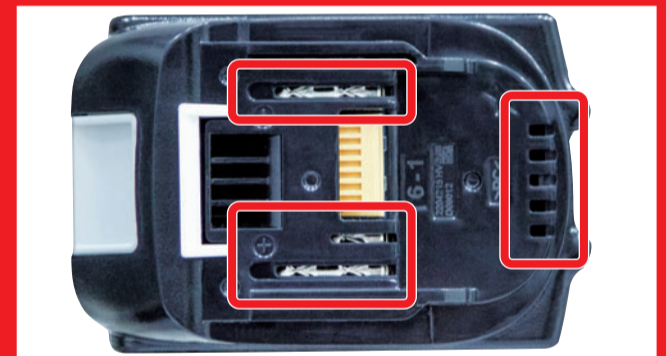

「模造・非純正」 バッテリーにご注意!

外観上純正品に似た「模造BL1860B」が、市場に出回っております。

マキタ純正BL1860B

模造BL1860B

社名ロゴの
フォントが違う

バッテリーレールの
形状・高さが違う

端子と風窓が違う

白いキャップの有無

純正バッテリーの底面ビス穴には
1箇所「白いキャップ」があります。

赤いテープの有無

純正バッテリーには取付け確認用の
「赤色テープ」があります。

マキタ純正品に非常によく似た模造品・非純正品が流通していることが判明致しました。
安全に商品をご使用頂くために、マキタ純正の電池パックのご使用を改めてお願い致します。

当社では非純正の電池パック、リサイクル修理された電池パックのご使用に起因する事故・故障につきましては、
一切の責任を負いかねますのでご了承お願い致します。