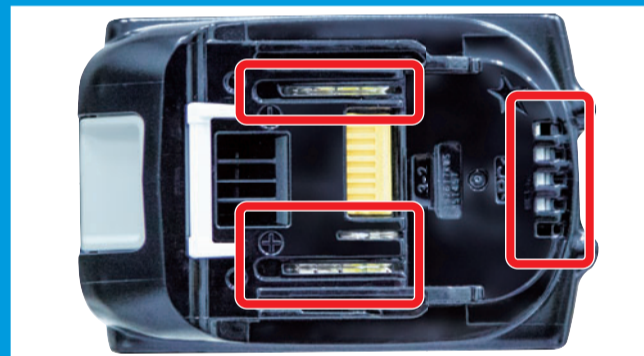

「模造・非純正」 バッテリーにご注意!

外観上純正品に似た「模造BL1860B」が、市場に出回っております。

マキタ純正BL1860B

模造BL1860B

社名ロゴの
フォントが違う

バッテリーレールの
形状・高さが違う

端子と風窓が違う

白いキャップの有無

純正バッテリーの底面ビス穴には
1箇所「白いキャップ」があります。

赤いテープの有無

純正バッテリーには取付け確認用の
「赤色テープ」があります。

マキタ純正品に非常によく似た模造品・非純正品が流通していることが判明致しました。
安全に商品をご使用頂くために、マキタ純正の電池パックのご使用を改めてお願い致します。

当社では非純正の電池パック、リサイクル修理された電池パックのご使用に起因する事故・故障につきましては、
一切の責任を負いかねますのでご了承お願い致します。